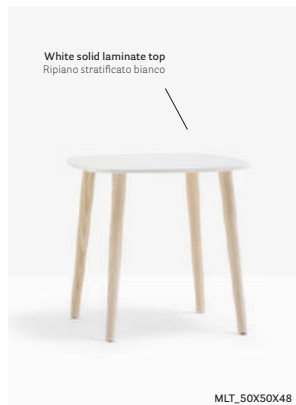

IT — I tavoli Malmö sono in grado di esprimere una sensazione di tepore domestico grazie al piacere tattile del frassino, all'espressività delle forme e all'affinità con un immaginario tradizionale. Pensati per essere collocati in luoghi conviviali, presentano un ripiano realizzato in frassino impiallacciato, stratificato o MDF laccato, e gambe in massello di frassino tornite.

Table tavolo Malmö
Side chair sedia Malmö
Armchair poltrona Malmö

DINING

Table tavolo Malmö
Side chair sedia Tivoli

LIVING

Lounge armchair
poltrona lounge Malmö Relax
Coffee Table tavolino Malmö
Lighting lampada Giravolta

Table
Tavolo

Extensible table
Tavolo allungabile
1900-2400-2900 x 900 mm

TML_190X90

TML_190X90

MLT_50X50X48

MLT_60X60X36

MLTD_60X36

MLT120X74X36