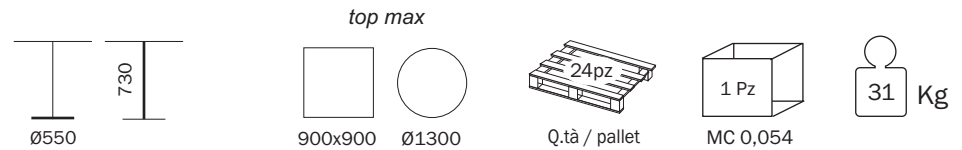

<p>MATERIALI Materials / Materialien / Matériaux / Materiales</p>	<p>BASE / BASE / BODENPLATTE / BASE / BASE Ø550 mm, ghisa, sabbiata, verniciata con polvere epossipoliestere / Ø550 mm, cast iron, sandblasted, epoxy-polyester powder coating / Ø550 mm, Gusseisen, Sandgestrahlt, epoxy-polyester pulverbeschichtet / Ø550 mm, fonte, sablée, vernissage à poudre époxy-polyestère / Ø550 mm, hierro fundido, arenada, pintada epoxídica</p> <p>COLONNA / COLUMN / SÄULE / COLONNE / COLUMNNA Ghisa, sabbiata, verniciata con polvere epossipoliestere / Cast iron, sandblasted, epoxy-polyester powder coating / Gusseisen, Sandgestrahlt, epoxy-polyester pulverbeschichtet / Fonte, sablée, vernissage à poudre époxy-polyestère / Hierro fundido, arenada, pintada epoxídica</p>
<p>CROCIERA Cross / Kreuz / Croix / Cruceta</p>	<p>Mod. 4008Y 450x450 mm, ghisa, sabbiata, verniciata con polvere epossipoliestere / 450x450 mm, Cast iron, sandblasted, epoxy-polyester powder coating / 450x450 mm, Gusseisen, Sandgestrahlt, epoxy-polyester pulverbeschichtet / 450x450 mm, Fonte, sablée, vernissage à poudre époxy-polyestère / 450x450 mm, Hierro fundido, arenada, pintada epoxídica</p>
<p>PIEDINI Feet / Gleiter / Patins / Tacos</p>	<p>Art. 1001 Fissi, 5 x Ø18 mm, in tecnopolimero, neri / Fixed, 5x Ø18 mm, Technopolymer, black / standard Gleiter, 5x Ø18 mm, Technopolymer, schwarz / Fixes, 5x Ø18 mm, Tecnopolymère, noir / Tacos, 5x Ø18 mm, Tecnopolimero, negro</p> <p>Art. 1003 Regolabili, 5 x Ø30 mm, base in PE, gambo zincato / Adjustable, 5x Ø30 mm, Polyethylene base, zinc-plated shaft / Verstellgleiter, 5x Ø30 mm, Platte aus Polyäthylen, verzinkte Gleiter / Réglables, 5x Ø30 mm, base en polyéthylène, Tige zingué / Tacos regulables, 5x Ø30 mm, tacos en polietileno, perno galvanizado</p>
<p>UTILIZZO Use / Verwendung / Usage / Uso</p>	<p>Contract, indoor</p>
<p>NORMATIVE e CERTIFICAZIONI Regulations and certificates / Bestimmungen und Zertifikate / Normatives et certifications / Normativas y certificados</p>	<p>Conforme alla norma: stabilità EN 1730:2012, par. 7.2 – 3° livello EN 15372:2008 Conforming to: stability EN 1730:2012, par. 7.2 - level 3° EN 15372:2008</p>
<p>ACCESSORI Accessories / Zubehörteile / Accessoires / Accesorios</p>	<p>cod. KIT/FELTRO.CURVO.6 Kit n° 6 feltrini adesivi per basi tonde / kit n°6 adhesive felts for round bases / Kit n° 6 Filzgleiter für runden sockel / Kit n° 6 feutres adhesifs pour bases rondes / Kit n° 6 topos de fieltro para bases redondas</p>