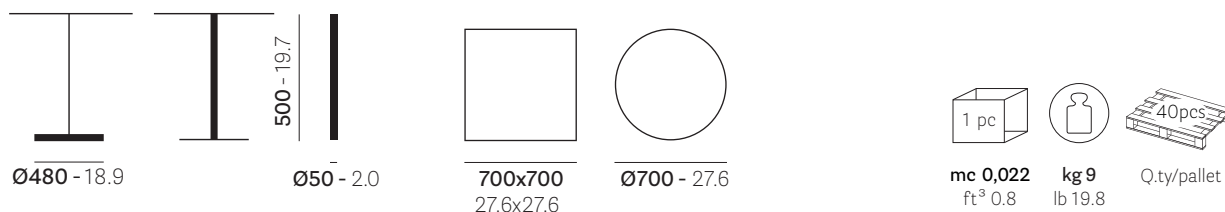

• 4753

TOP MAX

• 4750