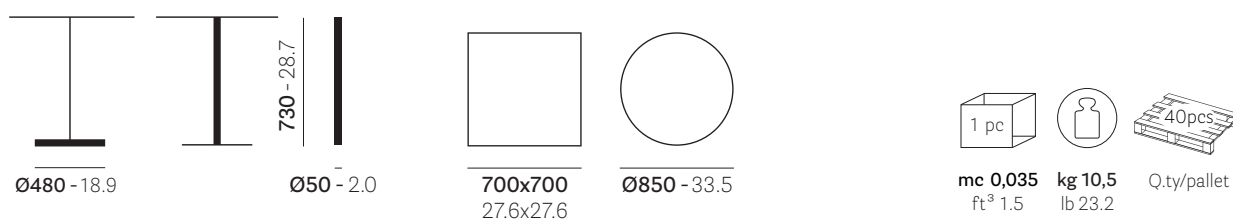

Bold

4753 - 4750 - 4754

Indoor

DESIGN
Pedrali R&D

PEDRALI®
THE ITALIAN ESSENCE

100% MADE IN ITALY

Bold table base with cast iron base and steel tube, powder coating

Basamento Bold con base in ghisa e tubo in acciaio verniciati a polvere / Tischgestell Bold mit Bodenplatte aus Gusseisen und Rohr aus Edelstahl mit pulverbeschichtet / Piètement Bold avec base en fonte et tube en acier époxy à poudre / Pie de mesa Bold con base de hierro fundido y tubo de acero barnizados en polvo

mm - in

• 4753

TOP MAX

• 4750

• 4754

Reproduction of this document is strictly prohibited without prior written authorisation from Pedrali SpA. Sizes, weights and finishes may change without previous notice.
È vietata la riproduzione del seguente documento senza previa autorizzazione scritta da parte di Pedrali SpA. Dimensioni, pesi e finiture possono variare senza alcun preavviso.