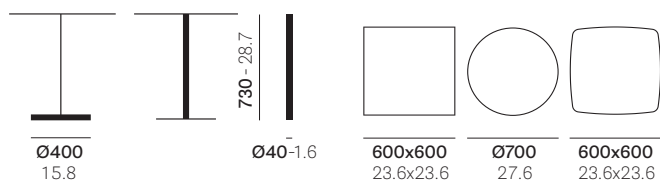

mm - in

• 5402H500

TOP MAX

• 5402

TOP MAX

Reproduction of this document is strictly prohibited without prior written authorisation from Pedrali SpA. Sizes, weights and finishes may change without previous notice.
È vietata la riproduzione del seguente documento senza previa autorizzazione scritta da parte di Pedrali SpA. Dimensioni, pesi e finiture possono variare senza alcun preavviso.