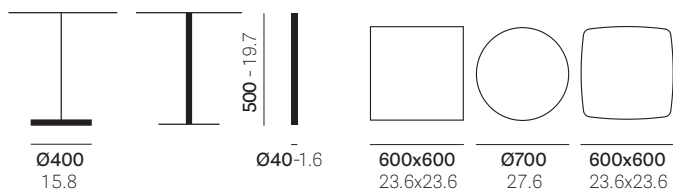

DE: Tischgestell mit rundem, sandgestrahltem Gusseisensockel und Stahlrohrsäule.

FR: Piètement avec base ronde en fonte sablée et colonne en acier tubulaire.

ES: Patas con base redonda de hierro fundido con chorro de arena y columna de acero tubular.

mm - in

• 5402H500

TOP MAX

• 5402

TOP MAX

Reproduction of this document is strictly prohibited without prior written authorisation from Pedrali SpA. Sizes, weights and finishes may change without previous notice.
È vietata la riproduzione del seguente documento senza previa autorizzazione scritta da parte di Pedrali SpA. Dimensioni, pesi e finiture possono variare senza alcun preavviso.