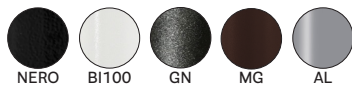

### BASE FINISH - FINITURA BASE- AUSFÜHRUNG BODENPLATTE - FINITION BASE- ACABADO BASE

#### EN: Powder coating

IT: Verniciato con polvere

DE: Pulverbeschichtet

FR: Époxy à poudre

ES: Barnizado con polvo

#### EN: For full available color see finishing legend on the website

IT: Per tutta la gamma di colori disponibili vedere legenda finiture sul sito web