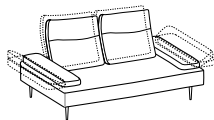

Divano 2 posti schienali DAVE

2-er sofa DAVE backrests

ASSDD2000

↔ 198-254cm ↘ 112-130cm ↓ 102cm
☞ 1,20 ☝ 75kg ⚙ 8,9mt

Divano 3 posti schienali DAVE

3-er sofa DAVE backrests