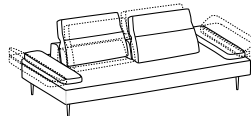

ASSCD300M

↔ 264-320cm ↘ 112-145cm ↓ 84-106cm
☞ 2,07 ☝ 117kg ☚ 12,2mt

	Prezzo / Price
Tessuto Cliente	√
Categoria B	√
Categoria C	√
Categoria D	√
Categoria V	√
Categoria T	√
Categoria Extra	√
Texil categoria C	√
Texil categoria D	√
Pelle M	-
Pelle N	-

	Prezzo / Price
Tessuto Cliente	√
Categoria B	√
Categoria C	√
Categoria D	√
Categoria V	√
Categoria T	√
Categoria Extra	√
Texil categoria C	√
Texil categoria D	√
Pelle M	-
Pelle N	-

	Prezzo / Price
Tessuto Cliente	√
Categoria B	√
Categoria C	√
Categoria D	√
Categoria V	√
Categoria T	√
Categoria Extra	√
Texil categoria C	√
Texil categoria D	√
Pelle M	-
Pelle N	-

Laterale 2 posti schienali CODY

2-er lateral element CODY backrests