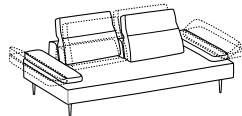

2-er sofa CODY backrests

ASSCD2000

↔ 198-254cm ↘ 112-145cm ↓ 84-106cm
☞ 1,55 ☝ 88kg ☚ 9,8mt

Divano 3 posti schienali CODY

3-er sofa CODY backrests

ASSCD3000

↔ 225-281cm ↘ 112-145cm ↓ 84-106cm
☞ 1,76 ☝ 100kg ☚ 11,0mt