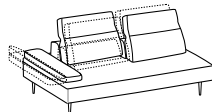

(<-)ASSCL3000S - ASSCL3000D(->)

↔ 192-220cm ↘ 112-145cm ↓ 84-106cm
☞ 1,51 ☝ 81kg ☚ 9,4mt

Laterale 3 posti maxi schienali CODY

3-er maxi lateral element CODY backrests