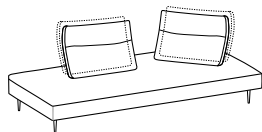

Chaise Longue DAVE backrest

(->)ASSDH200BS - ASSDH200BD(->)

↔ 112-140cm ↘ 171-189cm ↓ 102cm
☞ 1,06 ☝ 52kg ⚡ 6,4mt

Laterale angolare 2 schienali DAVE

Lateral angular - 2 DAVE backrests

(->)ASSDL3A20S - ASSDL3A20D(->)