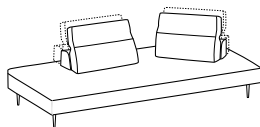

Chaise Longue CODY backrest

(->)ASSCH200BS - ASSCH200BD(->)

↔ 112-140cm ↘ 171-204cm ↓ 84-106cm
☞ 1,34 ☝ 60kg ⚙ 7,1mt

Laterale angolare 2 schienali CODY

Lateral angular - 2 CODY backrests

(->)ASSCL3A20S - ASSCL3A20D(->)