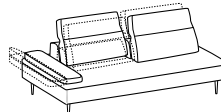

(<-)ASSCL3000S - ASSCL3000D(->)

↔ 192-220cm ↘ 112-145cm ↓ 84-106cm
☞ 1,51 ☝ 81kg ☚ 9,4mt

Laterale 3 posti maxi schienali CODY

3-er maxi lateral element CODY backrests

(<-)ASSCL300MS - ASSCL300MD(->)

↔ 231-259cm ↘ 112-145cm ↓ 84-106cm
☞ 1,81 ☝ 97kg ☚ 10,8mt