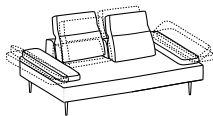

Divano 2 posti schienali CODY

2-er sofa CODY backrests

ASSCD2000

↔ 198-254cm ↘ 112-145cm ↓ 84-106cm
☞ 1,55 ☝ 88kg ☚ 9,8mt

Divano 3 posti schienali CODY

3-er sofa CODY backrests