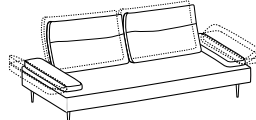

ASSDD300M

↔ 264-320cm ↘ 112-130cm ↓ 102cm
☞ 1,60 ☝ 105kg ⚙ 11,1mt

Prezzo / Price	
Tessuto Cliente	√
Categoria B	√
Categoria C	√
Categoria D	√
Categoria V	√
Categoria T	√
Categoria Extra	√
Texil categoria C	√
Texil categoria D	√
Pelle M	-
Pelle N	-

Prezzo / Price	
Tessuto Cliente	√
Categoria B	√
Categoria C	√
Categoria D	√
Categoria V	√
Categoria T	√
Categoria Extra	√
Texil categoria C	√
Texil categoria D	√
Pelle M	-
Pelle N	-

Prezzo / Price	
Tessuto Cliente	√
Categoria B	√
Categoria C	√
Categoria D	√
Categoria V	√
Categoria T	√
Categoria Extra	√
Texil categoria C	√
Texil categoria D	√
Pelle M	-
Pelle N	-

Laterale 2 posti schienali DAVE

2-er lateral element DAVE backrests