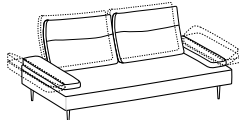

-

Divano 2 posti schienali DAVE

2-er sofa DAVE backrests

ASSDD2000

↔ 198-254cm ↘ 112-130cm ↓ 102cm
☞ 1,20 ☝ 75kg ⚙ 8,9mt

Divano 3 posti schienali DAVE

3-er sofa DAVE backrests

ASSDD3000