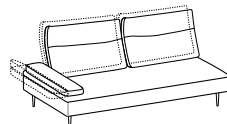

(-<)ASSDL300MS - ASSDL300MD(->)

↔ 231-259cm ↘ 112-130cm ↓ 102cm
☞ 1,40 ☝ 95kg ⚙ 9,8mt

Prezzo / Price	
Tessuto Cliente	√
Categoria B	√
Categoria C	√
Categoria D	√
Categoria V	√
Categoria T	√
Categoria Extra	√
Texil categoria C	√
Texil categoria D	√
Pelle M	-
Pelle N	-

Prezzo / Price	
Tessuto Cliente	√
Categoria B	√
Categoria C	√
Categoria D	√
Categoria V	√
Categoria T	√
Categoria Extra	√
Texil categoria C	√
Texil categoria D	√
Pelle M	-
Pelle N	-

Prezzo / Price	
Tessuto Cliente	√
Categoria B	√
Categoria C	√
Categoria D	√
Categoria V	√
Categoria T	√
Categoria Extra	√
Texil categoria C	√
Texil categoria D	√
Pelle M	-
Pelle N	-