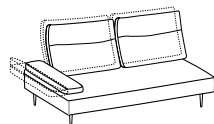

(-<)ASSDL3000S - ASSDL3000D(->)

↔ 192-220cm ↘ 112-130cm ↓ 102cm
☞ 1,17 ☝ 77kg ⚙ 8,5mt

Laterale 3 posti maxi schienali DAVE

3-er maxi lateral element DAVE backrests