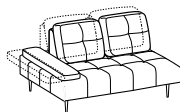

(-<)JOPAL2000S - JOPAL2000D(->)

↔ 164-191cm ↘ 112-126cm ↓ 92cm
☞ 1,04 ☝ 60kg ⚙ 8,6mt

Laterale 3 posti schienali AXE

3-er lateral element AXE backrests