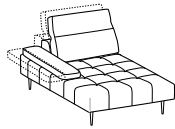

Chaise Longue schienale CODY

Chaise Longue CODY backrest

(->)JOPCH200BS - JOPCH200BD(->)

↔ 112-139cm ↘ 171-204cm ↓ 84-106cm
☞ 1,34 ☝ 60kg ⚙ 7,5mt

Laterale angolare 2 schienali CODY

Lateral angular - 2 CODY backrests

(->)JOPCL3A20S - JOPCL3A20D(->)