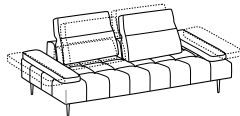

2-er sofa CODY backrests

JOPCD2000

↔ 196-250cm ↘ 112-145cm ↓ 84-106cm
☞ 1,55 ☝ 88kg ⚙ 10,4mt

Divano 3 posti schienali CODY

3-er sofa CODY backrests

JOPCD3000

↔ 223-277cm ↘ 112-145cm ↓ 84-106cm
☞ 1,76 ☝ 100kg ⚙ 11,7mt