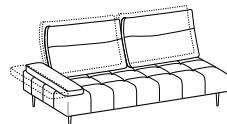

↔ 230-257cm ↘ 112-130cm ↓ 102cm
☞ 1,40 ☝ 95kg ⚙ 10,4mt

Prezzo / Price

Tessuto Cliente	√
Categoria B	√
Categoria C	√
Categoria D	√
Categoria V	√
Categoria T	√
Categoria Extra	√
Texil categoria C	√
Texil categoria D	√
Pelle M	√
Pelle N	√