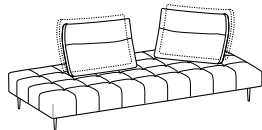

↔ 112-130cm ↘ 244cm ↓ 102cm
☞ 0,69 ☝ 89kg ⚡ 9,4mt

Angolo rettangolare 2 schienali DAVE

Rectangular corner - 2 DAVE backrest

Cod. (->) A1R00S - A1R00D (->)