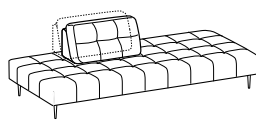

↔ 112-126cm ↘ 244cm ↓ 92cm
☞ 1,56 ☝ 69kg ⚡ 8,1mt

Laterale angolare 2 schienali AXE

Lateral angular - 2 AXE backrests

(->)JOPAL3A20S - JOPAL3A20D(->)