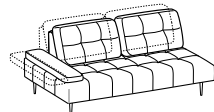

Laterale 2 posti schienali AXE

2-er lateral element AXE backrests

(-<)JOPAL2000S - JOPAL2000D(->)

↔ 164-191cm ↘ 112-126cm ↓ 92cm
☞ 1,04 ☝ 60kg ⚙ 8,6mt

Laterale 3 posti schienali AXE

3-er lateral element AXE backrests

(-<)JOPAL3000S - JOPAL3000D(->)

↔ 192-219cm ↘ 112-126cm ↓ 92cm
☞ 1,22 ☝ 70kg ⚙ 9,7mt

Laterale 3 posti maxi schienali AXE

2-er maxi lateral element AXE backrests

(-<)JOPAL300MS - JOPAL300MD(->)

↔ 230-257cm ↘ 112-126cm ↓ 92cm
☞ 1,46 ☝ 85kg ⚙ 11,0mt