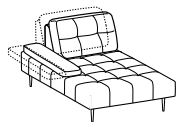

Chaise Longue schienale AXE

Chaise Longue AXE backrest

(->)JOPAH200BS - JOPAH200BD(->)

↔ 112-139cm ↘ 171-185cm ↓ 92cm
☞ 1,08 ☝ 49kg ⚡ 7,0mt

Laterale angolare mini 1 schienale AXE

Lateral angular mini - 1 AXE backrest

(->)JOPAL3A1PS - JOPAL3A1PD(->)