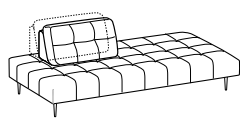

Chaise Longue AXE backrest

(->)JOPAH200BS - JOPAH200BD(->)

↔ 112-139cm ↘ 171-185cm ↓ 92cm
☞ 1,08 ☝ 49kg ⚡ 7,0mt

Laterale angolare mini 1 schienale AXE

Lateral angular mini - 1 AXE backrest

(->)JOPAL3A1PS - JOPAL3A1PD(->)