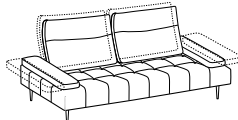

↔ 223-277cm ↘ 112-130cm ↓ 102cm
☞ 1,36 ☝ 87kg ⚙ 10,5mt

Prezzo / Price

Tessuto Cliente	√
Categoria B	√
Categoria C	√
Categoria D	√
Categoria V	√
Categoria T	√
Categoria Extra	√
Texil categoria C	√
Texil categoria D	√
Pelle M	√
Pelle N	√

Divano 3 posti maxi schienali DAVE

3-er maxi sofa DAVE backrests

JOPDD300M