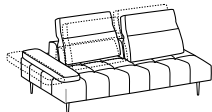

(<-)JOPCL3000S - JOPCL3000D(->)

↔ 192-219cm ↘ 112-145cm ↓ 84-106cm
☞ 1,51 ☝ 81kg ⚙ 10,2mt

Laterale 3 posti maxi schienali CODY

3-er maxi lateral element CODY backrests