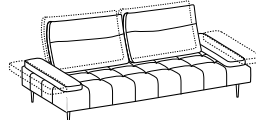

↔ 262-316cm ↘ 112-130cm ↓ 102cm
☞ 1,60 ☝ 105kg ⚙ 11,7mt

Prezzo / Price

Tessuto Cliente	√
Categoria B	√
Categoria C	√
Categoria D	√
Categoria V	√
Categoria T	√
Categoria Extra	√
Texil categoria C	√
Texil categoria D	√
Pelle M	√
Pelle N	√

Laterale 2 posti schienali DAVE

2-er lateral element DAVE backrests

(-<)JOPDL2000S - JOPDL2000D(->)