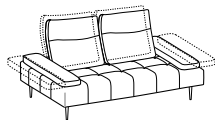

Divano 2 posti schienali DAVE

2-er sofa DAVE backrests

JOPDD2000

↔ 196-250cm ↘ 112-130cm ↓ 102cm
☞ 1,20 ☝ 75kg ⚙ 9,5mt

Prezzo / Price

Tessuto Cliente	√
Categoria B	√
Categoria C	√
Categoria D	√
Categoria V	√
Categoria T	√
Categoria Extra	√
Texil categoria C	√
Texil categoria D	√
Pelle M	√
Pelle N	√

Divano 3 posti schienali DAVE

3-er sofa DAVE backrests

JOPDD3000