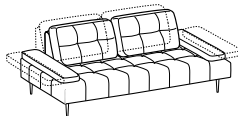

Armrest cushion width cm. 31

Armrest cushion height cm. 13

The sofas are made with supple, elastic upholstery and padding, therefore

sizes may vary by up to +/- 3 cm.

The graphic drawings in the price list are purely indicative and

represent left elements.

Divano 2 posti schienali AXE

2-er sofa AXE backrests

JOPAD2000

↔ 196-250cm ↘ 112-126cm ↓ 92cm
☞ 1,23 ☝ 72kg ⚙ 9,9mt

Divano 3 posti schienali AXE

3-er sofa AXE backrests

JOPAD3000

↔ 223-277cm ↘ 112-126cm ↓ 92cm
☞ 1,40 ☝ 81kg ⚙ 11,0mt

Divano 3 posti maxi schienali AXE

3-er maxi sofa AXE backrests

JOPAD300M

↔ 262-316cm ↘ 112-126cm ↓ 92cm
☞ 1,65 ☝ 96kg ⚙ 12,5mt

Prezzo / Price	
Tessuto Cliente	√
Categoria B	√
Categoria C	√
Categoria D	√
Categoria V	√
Categoria T	√
Categoria Extra	√
Texil categoria C	√
Texil categoria D	√
Pelle M	√
Pelle N	√