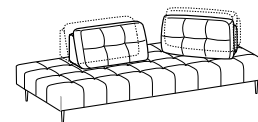

↔ 112-126cm ↘ 244cm ↓ 92cm
☞ 1,56 ☝ 79kg ⚡ 10,1mt

Prezzo / Price

Tessuto Cliente	√
Categoria B	√
Categoria C	√
Categoria D	√
Categoria V	√
Categoria T	√
Categoria Extra	√
Texil categoria C	√
Texil categoria D	√
Pelle M	√
Pelle N	√

Prezzo / Price

Tessuto Cliente	√
Categoria B	√
Categoria C	√
Categoria D	√
Categoria V	√
Categoria T	√
Categoria Extra	√
Texil categoria C	√
Texil categoria D	√
Pelle M	√
Pelle N	√

Prezzo / Price

Tessuto Cliente	√
Categoria B	√
Categoria C	√
Categoria D	√
Categoria V	√
Categoria T	√
Categoria Extra	√
Texil categoria C	√
Texil categoria D	√
Pelle M	√
Pelle N	√

Prezzo / Price

Tessuto Cliente	√
Categoria B	√
Categoria C	√
Categoria D	√
Categoria V	√
Categoria T	√
Categoria Extra	√
Texil categoria C	√
Texil categoria D	√
Pelle M	√
Pelle N	√

Angolo rettangolare 2 schienali AXE

Rectangular corner - 2 AXE backrest

Cod. (->) A1R00S - A1R00D (->)