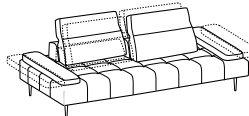

JOPCD300M

↔ 262-316cm ↘ 112-145cm ↓ 84-106cm
☞ 2,07 ☝ 117kg ⚙ 13,2mt

Prezzo / Price

Tessuto Cliente	√
Categoria B	√
Categoria C	√
Categoria D	√
Categoria V	√
Categoria T	√
Categoria Extra	√
Texil categoria C	√
Texil categoria D	√
Pelle M	√
Pelle N	√

Prezzo / Price

Tessuto Cliente	√
Categoria B	√
Categoria C	√
Categoria D	√
Categoria V	√
Categoria T	√
Categoria Extra	√
Texil categoria C	√
Texil categoria D	√
Pelle M	√
Pelle N	√

Prezzo / Price

Tessuto Cliente	√
Categoria B	√
Categoria C	√
Categoria D	√
Categoria V	√
Categoria T	√
Categoria Extra	√
Texil categoria C	√
Texil categoria D	√
Pelle M	√
Pelle N	√

Laterale 2 posti schienali CODY

2-er lateral element CODY backrests