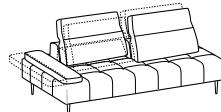

(<-)JOPCL3000S - JOPCL3000D(->)

↔ 192-219cm ↘ 112-145cm ↓ 84-106cm
☞ 1,51 ☝ 81kg ⚙ 10,2mt

Laterale 3 posti maxi schienali CODY

3-er maxi lateral element CODY backrests

(<-)JOPCL300MS - JOPCL300MD(->)

↔ 230-257cm ↘ 112-145cm ↓ 84-106cm
☞ 1,81 ☝ 97kg ⚙ 11,8mt