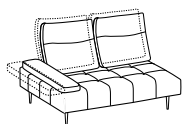

↔ 164-191cm ↘ 112-130cm ↓ 102cm
☞ 1,00 ☝ 65kg ⚙ 8,0mt

Prezzo / Price

Tessuto Cliente	√
Categoria B	√
Categoria C	√
Categoria D	√
Categoria V	√
Categoria T	√
Categoria Extra	√
Texil categoria C	√
Texil categoria D	√
Pelle M	√
Pelle N	√

Laterale 3 posti schienali DAVE

3-er lateral element DAVE backrests

(-<)JOPDL3000S - JOPDL3000D(->)