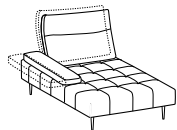

Chaise Longue schienale DAVE

Chaise Longue DAVE backrest

(->)JOPDH200BS - JOPDH200BD(->)

↔ 112-139cm ↘ 171-189cm ↓ 102cm
☞ 0,69 ☝ 52kg ⚡ 6,9mt

Laterale angolare 2 schienali DAVE

Lateral angular - 2 DAVE backrests

(->)JOPDL3A20S - JOPDL3A20D(->)