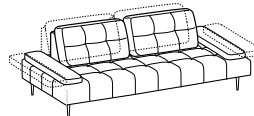

Armrest cushion width cm. 31

Armrest cushion height cm. 13

The sofas are made with supple, elastic upholstery and padding, therefore

sizes may vary by up to +/- 3 cm.

The graphic drawings in the price list are purely indicative and

represent left elements.

Divano 2 posti schienali AXE

2-er sofa AXE backrests

JOPAD2000

↔ 196-250cm ↘ 112-126cm ↓ 92cm
☞ 1,23 ☝ 72kg ⚙ 9,9mt

Divano 3 posti schienali AXE

3-er sofa AXE backrests

JOPAD3000

↔ 223-277cm ↘ 112-126cm ↓ 92cm
☞ 1,40 ☝ 81kg ⚙ 11,0mt

Divano 3 posti maxi schienali AXE

3-er maxi sofa AXE backrests

JOPAD300M

↔ 262-316cm ↘ 112-126cm ↓ 92cm
☞ 1,65 ☝ 96kg ⚙ 12,5mt

Prezzo / Price	
Tessuto Cliente	√
Categoria B	√
Categoria C	√
Categoria D	√
Categoria V	√
Categoria T	√
Categoria Extra	√
Texil categoria C	√
Texil categoria D	√
Pelle M	√
Pelle N	√