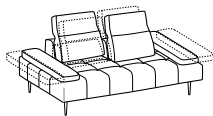

Divano 2 posti schienali CODY

2-er sofa CODY backrests

JOPCD2000

↔ 196-250cm ↘ 112-145cm ↓ 84-106cm
☞ 1,55 ☝ 88kg ⚙ 10,4mt

Divano 3 posti schienali CODY

3-er sofa CODY backrests