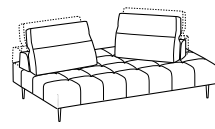

↔ 112-145cm ↘ 191cm ↓ 84-106cm
☞ 1,50 ☝ 76kg ⚙ 8,3mt

Pouf

Footstool

JOPCU1000

↔ 83cm ↘ 83cm ↓ 43cm
☞ 0,30 ☝ 13kg ⚙ 2,3mt

	Prezzo / Price
Tessuto Cliente	√
Categoria B	√
Categoria C	√
Categoria D	√
Categoria V	√
Categoria T	√
Categoria Extra	√
Texil categoria C	√
Texil categoria D	√
Pelle M	√
Pelle N	√

	Prezzo / Price
Tessuto Cliente	√
Categoria B	√
Categoria C	√
Categoria D	√
Categoria V	√
Categoria T	√
Categoria Extra	√
Texil categoria C	√
Texil categoria D	√
Pelle M	√
Pelle N	√

	Prezzo / Price
Tessuto Cliente	√
Categoria B	√
Categoria C	√
Categoria D	√
Categoria V	√
Categoria T	√
Categoria Extra	√
Texil categoria C	√
Texil categoria D	√
Pelle M	√
Pelle N	√

	Prezzo / Price
Tessuto Cliente	√
Categoria B	√
Categoria C	√
Categoria D	√
Categoria V	√
Categoria T	√
Categoria Extra	√
Texil categoria C	√
Texil categoria D	√
Pelle M	√
Pelle N	√

Set slitte Capriccio, Fanny, Bubble non disponibile
Sled foot set model Capriccio, Fanny, Bubble not available -

Set piedini "Slim" H 15 cm. in metallo

Standard foot set mod. "Slim" H 15 cm. in metal

-