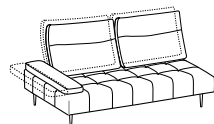

↔ 192-219cm ↘ 112-130cm ↓ 102cm
☞ 1,17 ☝ 77kg ⚙ 9,1mt

Prezzo / Price

Tessuto Cliente	√
Categoria B	√
Categoria C	√
Categoria D	√
Categoria V	√
Categoria T	√
Categoria Extra	√
Texil categoria C	√
Texil categoria D	√
Pelle M	√
Pelle N	√

Laterale 3 posti maxi schienali DAVE

3-er maxi lateral element DAVE backrests

(-<)JOPDL300MS - JOPDL300MD(->)