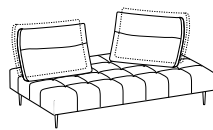

(->)JOPDL3A20S - JOPDL3A20D(->)

↔ 112-130cm ↘ 244cm ↓ 102cm
☞ 0,69 ☝ 89kg ⚡ 9,4mt

Angolo rettangolare 2 schienali DAVE

Rectangular corner - 2 DAVE backrest

Cod. (->) A1R00S - A1R00D (->)

↔ 112-130cm ↘ 191cm ↓ 102cm
☞ 1,16 ☝ 70kg ⚡ 7,4mt