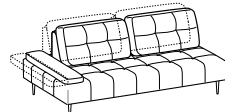

(-<)JOPAL3000S - JOPAL3000D(->)

↔ 192-219cm ↘ 112-126cm ↓ 92cm
☞ 1,22 ☝ 70kg ⚙ 9,7mt

Laterale 3 posti maxi schienali AXE

2-er maxi lateral element AXE backrests

(-<)JOPAL300MS - JOPAL300MD(->)

↔ 230-257cm ↘ 112-126cm ↓ 92cm
☞ 1,46 ☝ 85kg ⚙ 11,0mt