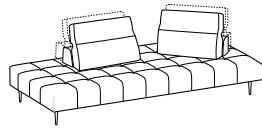

Chaise Longue CODY backrest

(->)JOPCH200BS - JOPCH200BD(->)

↔ 112-139cm ↘ 171-204cm ↓ 84-106cm
☞ 1,34 ☝ 60kg ⚙ 7,5mt

Laterale angolare 2 schienali CODY

Lateral angular - 2 CODY backrests

(->)JOPCL3A20S - JOPCL3A20D(->)