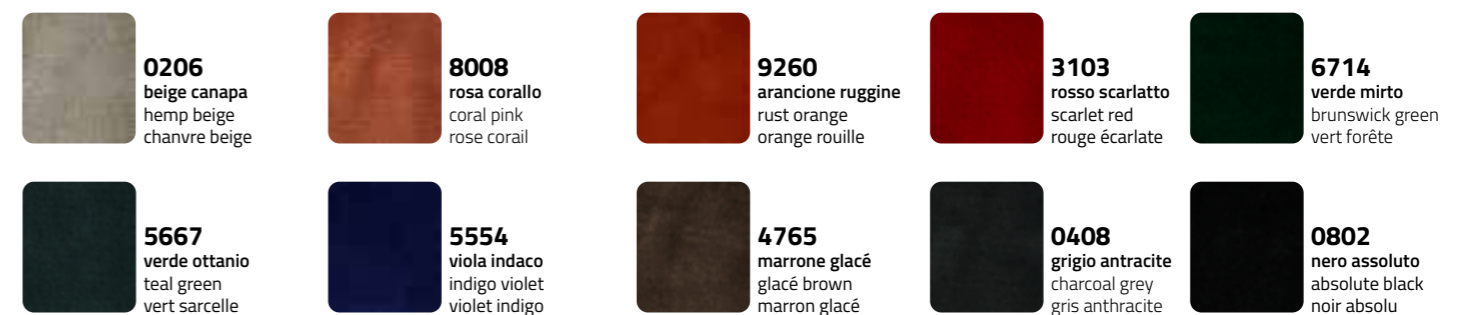

cat. B | econabuk

H 140 cm **composizione** - composition - composition **68% pvc 2% pu 30% pes**

cuoio - leather - cuir

cat. H | cuoietto

I riferimenti colore sono puramente indicativi - Colour samples are only indicative - Les échantillons de couleurs sont à titre indicatif

pelle - leather - cuir

cat. P | alysée

tessuto - fabric - tissu

cat. F | magico

H 138/140 cm **composizione** - composition - composition **100% pl**

cat. F | vivido

H 140 cm **composizione** - composition - composition **60% pl 30% pu 10% co**

cat. I | fiocco

H 140 cm **composizione** - composition - composition **80% co 10% pl 10% cmd**

I riferimenti colore sono puramente indicativi - Colour samples are only indicative - Les échantillons de couleurs sont à titre indicatif