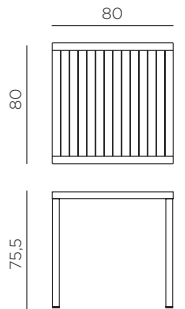

PT Mesa empilhável. Material: tampo DurelTOP em polipropileno com tratamento anti-UV colorido na totalidade. Pernas em alumínio pintado. Acabamento fosco. Pés ajustáveis. Instruções de utilização: deve permanecer em solo estável e plano. Limpar com detergente suave e passar com água. Aviso importante: perigo de corte e entalamento durante a instalação. Utilização: colectividade. Requer montagem. Fabricado em Italia. Resina reciclável. Produto conforme norma UNI EN 581/1/3.

Ref. 478

CUBE 70

Ref. 480

CUBE 80

Ref. 477

CUBE 140x80

Componenti, components, composants, komponenten, componentes, componentes.

A	B	C
		
4	4	1