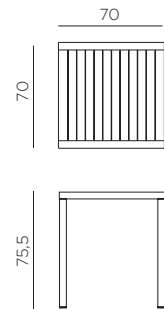

EN Stackable table. Material: durelTOP in polypropylene with UV additives and uniformly coloured. Legs in coated aluminum. Matt finish. Adjustable height feet. Instructions for use: place on a flat, level area. Wash with mild soap and rinse with water. Note: there is a risk of being pinched during assembly. Types of uses: group gatherings. Assembly required. Made in Italy. Recyclable resin. Product conforms to UNI EN 581/1/3.

FR Table empilable. Matériau: plateau DurelTOP en polypropylène traité anti-UV et coloré dans la masse. Pieds en aluminium vernis. Effet mat. Vérins de réglage. Instructions d'utilisation: positionner de manière stable sur un sol plan. Nettoyer le produit avec détergent non agressif et rincer avec de l'eau. Avertissement: risques de pincement en cours d'installation. Type d'utilisation: collectivité. A monter soi-même. Fabriqué en Italie. Résine recyclable. Produit conforme à la norme UNI EN 581/1/3.

Ref. 478

CUBE 70

Ref. 480

CUBE 80

Ref. 477

CUBE 140x80

Componenti, components, composants, komponenten, componentes, componentes.

A	B	C
		
4	4	1