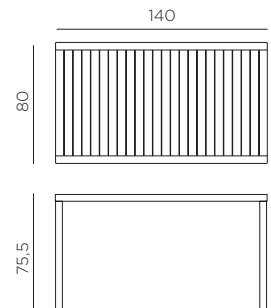

PT Mesa empilhável. Material: tampo DurelTOP em polipropileno com tratamento anti-UV colorido na totalidade. Pernas em alumínio pintado. Acabamento fosco. Pés ajustáveis. Instruções de utilização: deve permanecer em solo estável e plano. Limpar com detergente suave e passar com água. Aviso importante: perigo de corte e entalamento durante a instalação. Utilização: colectividade. Requer montagem. Fabricado em Italia. Resina reciclável. Produto conforme norma UNI EN 581/1/3.

Ref. 478

CUBE 70

Ref. 480

CUBE 80

Ref. 477

CUBE 140x80

Componenti, components, composants, komponenten, componentes, componentes.

A	B	C
		
4	4	1