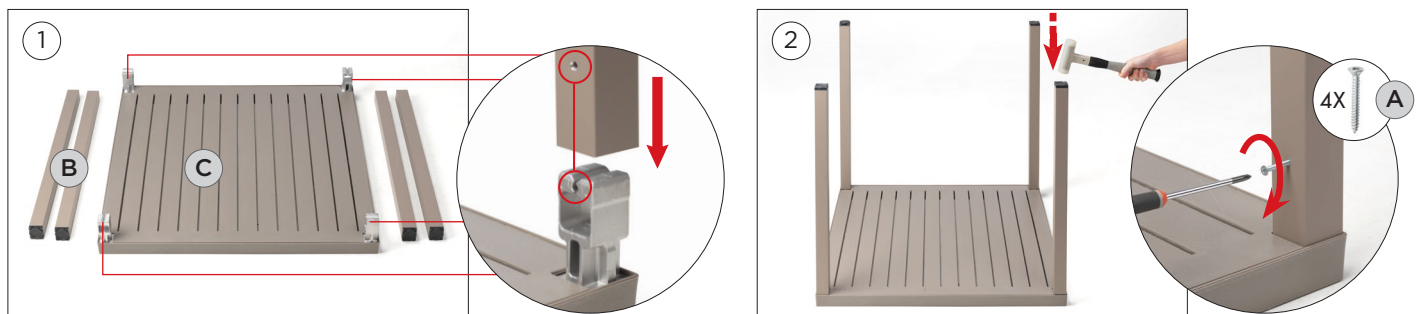

Componenti, components, composants, komponenten, componentes, componentes.

A	B	C
4	4	1

Assemblaggio, assembly, assemblage, montage, ensamblar, montagem.