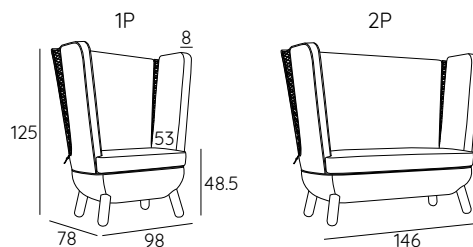

DESIGN **ITALO PERTICHINI**

SLY

Curve piene e forma avvolgente sono i tratti principali delle sedute Sly. Due le versioni disponibili: con schienale basso o schienale alto, come un guscio che si schiude ad accogliere chi cerca un angolo raccolto o un'oasi di privacy. Entrambe sono caratterizzate da due piccole "finestre magiche" chiuse con corde colorate intrecciate, fessure che si aprono sul mondo esterno, ma che conservano discrezione e riservatezza spezzando con la loro sinuosità il rigore degli schienali.

- 1 - fibra di dacron® 100 gr;
- 2 - poliuretano espanso indeformabile di diverse densità;
- 3 - telaio in multistrato di legno;
- 4 - piedi in legno di faggio naturale.

DIMENSIONI

Low

High

PIEDI

P 58 h 15