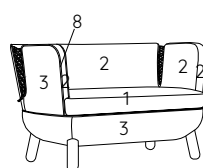

VERDE SCURO

VERDE CHIARO

GRIGIO

NERO

**INFORMAZIONI TECNICHE**tessuto
mtl H 140 cmpelle
m²

	Chair	Couch	tessuto mtl H 140 cm	pelle m ²
SLY 1P LOW	23	0.49	6.50	12.09
SLY 2P LOW	34	0.81	7.50	13.95
SLY 1P HIGH	37	0.99	7.00	13.02
SLY 2P HIGH	48	1.46	10.00	18.60

1P low

11.30 mtl
2 2.50 mtl
3 2.50 mtl
8 5.00 mtl

2P low

11.80 mtl
2 3.70 mtl
3 3.70 mtl
8 8.00 mtl

1P high

11.30 mtl
2 3.70 mtl
3 2.80 mtl
8 5.00 mtl

2P high

11.80 mtl
2 5.00 mtl
3 4.50 mtl
8 8.00 mtl