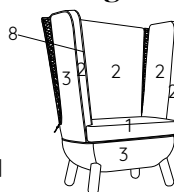

1P high

11.30 mtl
2 3.70 mtl
3 2.80 mtl
8 5.00 mtl