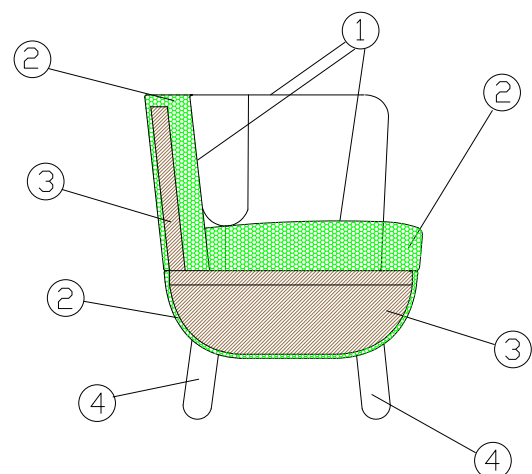

DESIGN **ITALO PERTICHINI**

SLY

Curve piene e forma avvolgente sono i tratti principali delle sedute Sly. Due le versioni disponibili: con schienale basso o schienale alto, come un guscio che si schiude ad accogliere chi cerca un angolo raccolto o un'oasi di privacy. Entrambe sono caratterizzate da due piccole "finestre magiche" chiuse con corde colorate intrecciate, fessure che si aprono sul mondo esterno, ma che conservano discrezione e riservatezza spezzando con la loro sinuosità il rigore degli schienali.

- 1 - fibra di dacron® 100 gr;
- 2 - poliuretano espanso indeformabile di diverse densità;
- 3 - telaio in multistrato di legno;
- 4 - piedi in legno di faggio naturale.

DIMENSIONI

Low

High

PIEDI

P 58 h 15