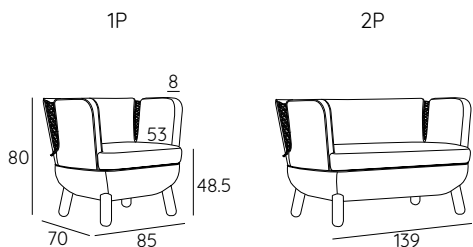

DESIGN **ITALO PERTICHINI**

SLY

Curve piene e forma avvolgente sono i tratti principali delle sedute Sly. Due le versioni disponibili: con schienale basso o schienale alto, come un guscio che si schiude ad accogliere chi cerca un angolo raccolto o un'oasi di privacy. Entrambe sono caratterizzate da due piccole "finestre magiche" chiuse con corde colorate intrecciate, fessure che si aprono sul mondo esterno, ma che conservano discrezione e riservatezza spezzando con la loro sinuosità il rigore degli schienali.

- 1 - fibra di dacron® 100 gr;
- 2 - poliuretano espanso indeformabile di diverse densità;
- 3 - telaio in multistrato di legno;
- 4 - piedi in legno di faggio naturale.

DIMENSIONI

Low

High

PIEDI

P 58 h 15