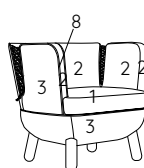

VERDE SCURO

VERDE CHIARO

GRIGIO

NERO

**INFORMAZIONI TECNICHE**tessuto
mtl H 140 cmpelle
m²

	Chair	Couch	tessuto mtl H 140 cm	pelle m ²
SLY 1P LOW	23	0.49	6.50	12.09
SLY 2P LOW	34	0.81	7.50	13.95
SLY 1P HIGH	37	0.99	7.00	13.02
SLY 2P HIGH	48	1.46	10.00	18.60

1P low

11.30 mtl
2 2.50 mtl
3 2.50 mtl
8 5.00 mtl

2P low

11.80 mtl
2 3.70 mtl
3 3.70 mtl
8 8.00 mtl

1P high

11.30 mtl
2 3.70 mtl
3 2.80 mtl
8 5.00 mtl

2P high

11.80 mtl
2 5.00 mtl
3 4.50 mtl
8 8.00 mtl