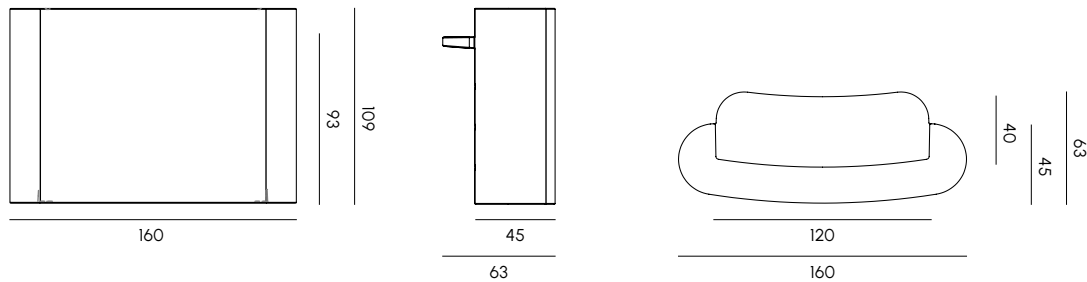

VALE

Vale modulo

Vale module

Struttura	Poleasy® 100% riciclabile
Fonte luminosa	predisposto per n. 3 lampadine di tipo E27 LED, max 20W - 230V 50/60Hz indice di protezione: IP44 (non incluse)

Frame	100% recyclable Poleasy®
Light source	Prepared for E27 LED bulb, max 20W - 230V 50/60Hz, protection index: IP44 (not included)

verde acqua*
aquagreen*
P120

antracite*
anthracite*
210

* La quantità minima ordinabile è di 6 pezzi.
The minimum order quantity is 6 pieces.

Le immagini dei materiali e dei colori sono indicative, in quanto possono subire lievi variazioni in stampa.
The materials and colors images serve as a mere indication, as they can vary slightly when printed.