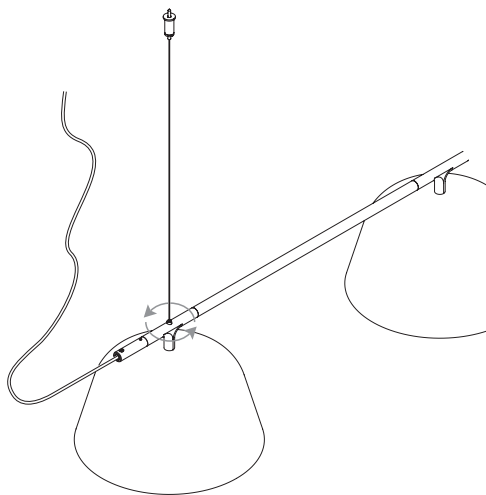

AMBIT RAIL PENDANT LAMP

— TAF Studio

ASSEMBLY INSTRUCTION – SAMLE MANUAL – MONTAGEANLEITUNG
INSTRUCCIONES DE MONTAJE – INSTRUCCIONES DE MONTAJA

1

2

3