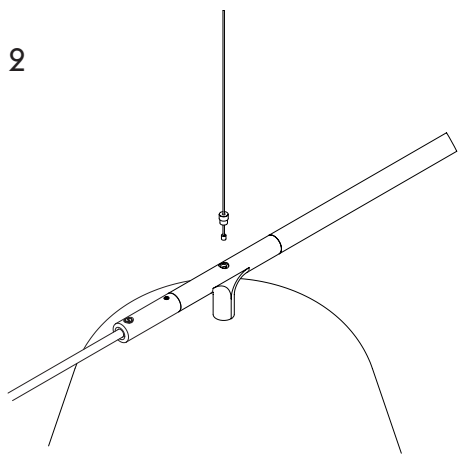

AMBIT RAIL PENDANT LAMP

— TAF Studio

ASSEMBLY INSTRUCTION – SAMLE MANUAL – MONTAGEANLEITUNG
INSTRUCCIONES DE MONTAJE – INSTRUCCIONES DE MONTAJA

1

2

3