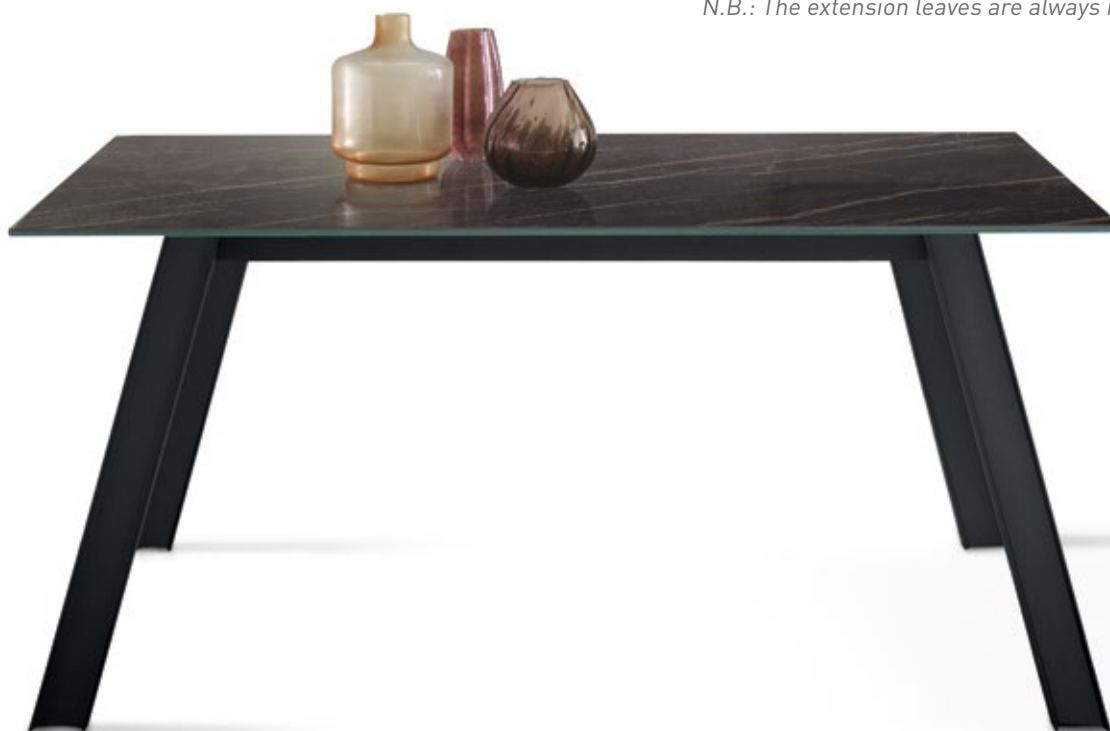

design: Romano Colombo

tavolo **Raw**

Tavolo allungabile con meccanismo telescopico laterale, gambe in metallo verniciato nero industry, piana in vetro, ceramica o laminato e allunghe in laminato.

Extendable table with telescopic lateral mechanism, industry black painted metal legs and top available in glass, ceramic or laminate.

cod. **T/1373 AVCL** **P. 1.557**
ceramica lucida
glossy ceramic

cod. **T/1373 AVCO** **P. 1.421**
ceramica opaca
matt ceramic

cod. **T/1373 AVL** **P. 1.266**
vetro laccato lucido
glossy lacquered glass

cod. **T/1373 AL** **P. 1.094**
laminato
laminate

N.B.: Le allunghe sono sempre in laminato.
N.B.: The extension leaves are always in laminate.

cod. **T/1373 AVCL**

L. 160+50+50 P. 90 H. 75

gambe
metallo verniciato nero industry
piana
ceramica lucida nero desire
allunghe
laminato

legs
industry black painted metal
top
desire black glossy ceramic
extension leaves
laminate

_struttura
frame

metallo verniciato
painted metal

nero industry
industry black

_piana
top

vetro laccato lucido
glossy lacquered glass

extrawhite
extrawhite

antracite Ral 7043
Ral 7043 anthracite