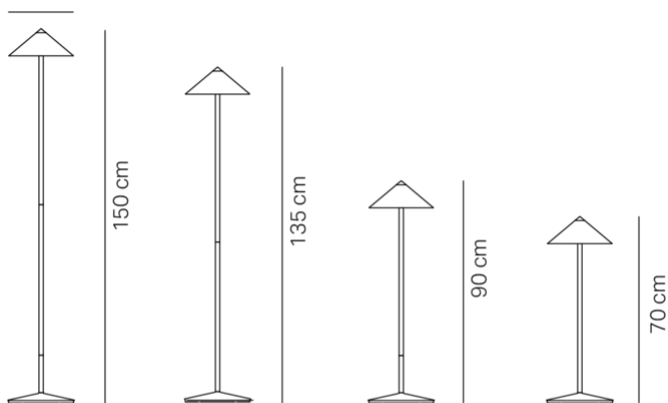

Pina XXL _Lampada da terra

Ø 26 cm

Ø 26,6 cm

LED

dimmerabile

IP65

LD2670

	Bianco	B3		Oro	O3
	Titanio	T3		Bronzo	W3

DESIGN IN ITALY BY ZAFFERANO SRL, MADE IN PRC

Zafferano SRL - Viale dell'Industria, 26 31055 Quinto di Treviso - Italy www.zafferanoitalia.com

Pina XXL _Lampada da terra

Specifiche illuminotecniche

sorgente	LED
tipologia	SMD
potenza totale	6.0 W
potenza scheda LED	6.0 W
temperatura colore	2200 - 2700 - 3000 K
lumen lampada	424 - 511 - 512 lm
lumen LED	554 - 655 - 663 lm
fascio luminoso	90.0°
CRI	> 90
classe energetica sorgente luminosa	F
dimmer	TOUCH DIMMER
sensore di presenza	NO

4.4 cm • 4.4 cm • 3.6 cm • IP20
• 100-240V • 50/60 Hz

■ Nero