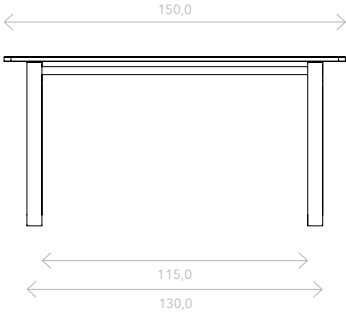

# INDIVIDUAL DESK

							Legs
Table top		•	•	•	•	•	
		•	•	•	•	•	
		•	•	•	•	•	

Individual desk  
130x70 cm

Individual desk  
150x70 cm

# DINING TABLE

							Legs
Table top		•	•	•	•	•	
		•	•	•	•	•	
		•	•	•	•	•	

Dining table 4 people  
D110 cm

Dining table 4 people  
160x95 cm

Dining table 6 people  
190x95 cm

Dining table 8 people  
220x95 cm

# MEETING TABLE

							Legs
Table top		•	•	•	•	•	
		•	•	•	•	•	
		•	•	•	•	•	

Meeting table (top access)  
160x95 cm

Meeting table (top access)  
190x95 cm

Meeting table (top access)  
220x95 cm