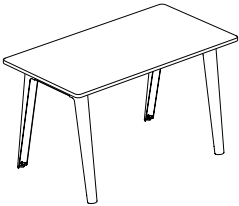

# INDIVIDUAL DESK

							Legs
Table top		•	•	•	•	•	
		•	•	•	•	•	
		•	•	•	•	•	

Individual desk  
130x70 cm

Individual desk  
150x70 cm

# DINING TABLE

							Legs
Table top		•	•	•	•	•	
		•	•	•	•	•	
		•	•	•	•	•	

Dining table 4 people  
D110 cm

Dining table 4 people  
160x95 cm

Dining table 6 people  
190x95 cm

Dining table 8 people  
220x95 cm