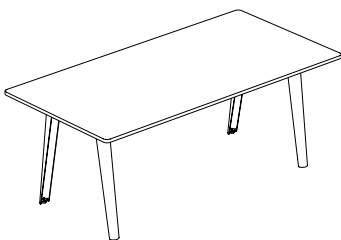

# INDIVIDUAL DESK

							Legs
Table top		•	•	•	•	•	
		•	•	•	•	•	
		•	•	•	•	•	

Individual desk  
130x70 cm

Individual desk  
150x70 cm

# DINING TABLE

							Legs
Table top		•	•	•	•	•	
		•	•	•	•	•	
		•	•	•	•	•	

Dining table 4 people  
D110 cm

Dining table 4 people  
160x95 cm

Dining table 6 people  
190x95 cm

Dining table 8 people  
220x95 cm

# MEETING TABLE

							Legs
Table top		•	•	•	•	•	
		•	•	•	•	•	
		•	•	•	•	•	

Meeting table (top access)  
160x95 cm

Meeting table (top access)  
190x95 cm

Meeting table (top access)  
220x95 cm