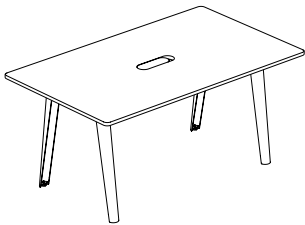

# INDIVIDUAL DESK

							Legs
Table top		•	•	•	•	•	
		•	•	•	•	•	
		•	•	•	•	•	

Individual desk  
130x70 cm

Individual desk  
150x70 cm

# DINING TABLE

							Legs
Table top		•	•	•	•	•	
		•	•	•	•	•	
		•	•	•	•	•	

Dining table 4 people  
D110 cm

Dining table 4 people  
160x95 cm

Dining table 6 people  
190x95 cm

Dining table 8 people  
220x95 cm

# MEETING TABLE

							Legs
Table top		•	•	•	•	•	
		•	•	•	•	•	
		•	•	•	•	•	

Meeting table (top access)  
160x95 cm

Meeting table (top access)  
190x95 cm

Meeting table (top access)  
220x95 cm