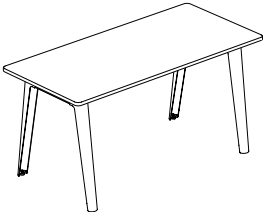

# INDIVIDUAL DESK

							Legs
Table top		•	•	•	•	•	
		•	•	•	•	•	
		•	•	•	•	•	

Individual desk  
130x70 cm

Individual desk  
150x70 cm

# DINING TABLE

							Legs
Table top		•	•	•	•	•	
		•	•	•	•	•	
		•	•	•	•	•	

Dining table 4 people  
D110 cm

Dining table 4 people  
160x95 cm

Dining table 6 people  
190x95 cm

Dining table 8 people  
220x95 cm