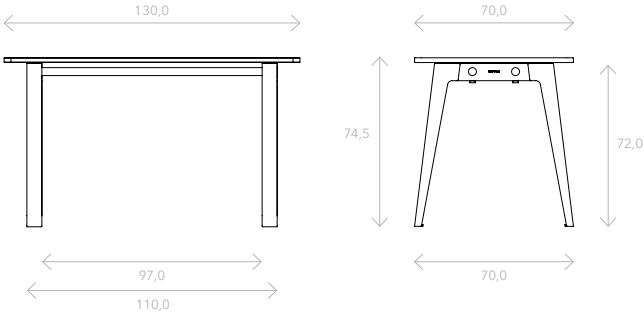

# INDIVIDUAL DESK

							Legs
Table top		•	•	•	•	•	
		•	•	•	•	•	
		•	•	•	•	•	

Individual desk  
130x70 cm

Individual desk  
150x70 cm

# DINING TABLE

							Legs
Table top		•	•	•	•	•	
		•	•	•	•	•	
		•	•	•	•	•	

Dining table 4 people  
D110 cm

Dining table 4 people  
160x95 cm

Dining table 6 people  
190x95 cm

Dining table 8 people  
220x95 cm