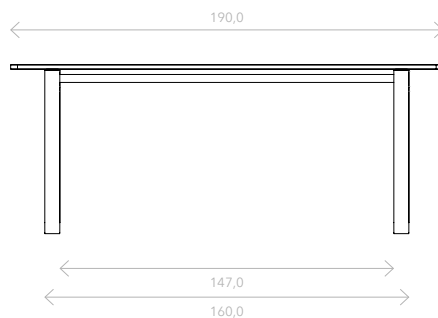

# INDIVIDUAL DESK

							Legs
Table top		•	•	•	•	•	
		•	•	•	•	•	
		•	•	•	•	•	

Individual desk  
130x70 cm

Individual desk  
150x70 cm

# DINING TABLE

							Legs
Table top		•	•	•	•	•	
		•	•	•	•	•	
		•	•	•	•	•	

Dining table 4 people  
D110 cm

Dining table 4 people  
160x95 cm

Dining table 6 people  
190x95 cm

Dining table 8 people  
220x95 cm

# MEETING TABLE

							Legs
Table top		•	•	•	•	•	
		•	•	•	•	•	
		•	•	•	•	•	

Meeting table (top access)  
160x95 cm

Meeting table (top access)  
190x95 cm

Meeting table (top access)  
220x95 cm