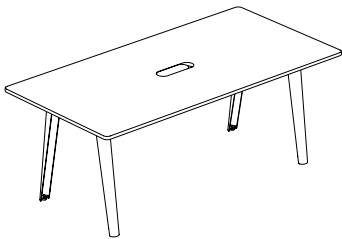

# INDIVIDUAL DESK

							Legs
Table top		•	•	•	•	•	
		•	•	•	•	•	
		•	•	•	•	•	

Individual desk  
130x70 cm

Individual desk  
150x70 cm

# DINING TABLE

							Legs
Table top		•	•	•	•	•	
		•	•	•	•	•	
		•	•	•	•	•	

Dining table 4 people  
D110 cm

Dining table 4 people  
160x95 cm

Dining table 6 people  
190x95 cm

Dining table 8 people  
220x95 cm

# MEETING TABLE

							Legs
Table top		•	•	•	•	•	
		•	•	•	•	•	
		•	•	•	•	•	

Meeting table (top access)  
160x95 cm

Meeting table (top access)  
190x95 cm

Meeting table (top access)  
220x95 cm