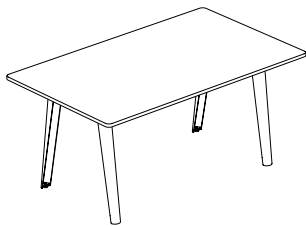

# INDIVIDUAL DESK

							Legs
Table top		•	•	•	•	•	
		•	•	•	•	•	
		•	•	•	•	•	

Individual desk  
130x70 cm

Individual desk  
150x70 cm

# DINING TABLE

							Legs
Table top		•	•	•	•	•	
		•	•	•	•	•	
		•	•	•	•	•	

Dining table 4 people  
D110 cm

Dining table 4 people  
160x95 cm

Dining table 6 people  
190x95 cm

Dining table 8 people  
220x95 cm

# MEETING TABLE

							Legs
Table top		•	•	•	•	•	
		•	•	•	•	•	
		•	•	•	•	•	

Meeting table (top access)  
160x95 cm

Meeting table (top access)  
190x95 cm

Meeting table (top access)  
220x95 cm