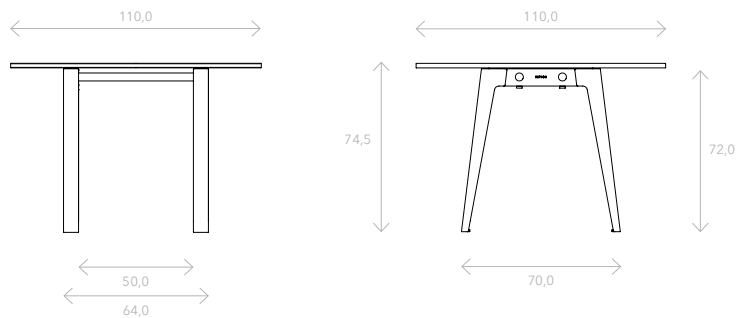

# INDIVIDUAL DESK

							Legs
Table top		•	•	•	•	•	
		•	•	•	•	•	
		•	•	•	•	•	

Individual desk  
130x70 cm

Individual desk  
150x70 cm

# DINING TABLE

							Legs
Table top		•	•	•	•	•	
		•	•	•	•	•	
		•	•	•	•	•	

Dining table 4 people  
D110 cm

Dining table 4 people  
160x95 cm

Dining table 6 people  
190x95 cm

Dining table 8 people  
220x95 cm

# MEETING TABLE

							Legs
Table top		•	•	•	•	•	
		•	•	•	•	•	
		•	•	•	•	•	

Meeting table (top access)  
160x95 cm

Meeting table (top access)  
190x95 cm

Meeting table (top access)  
220x95 cm