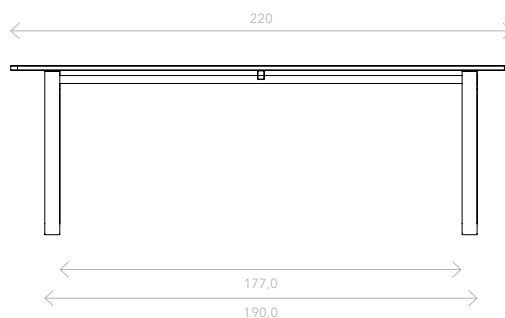

# INDIVIDUAL DESK

							Legs
Table top		•	•	•	•	•	
		•	•	•	•	•	
		•	•	•	•	•	

Individual desk  
130x70 cm

Individual desk  
150x70 cm

# DINING TABLE

							Legs
Table top		•	•	•	•	•	
		•	•	•	•	•	
		•	•	•	•	•	

Dining table 4 people  
D110 cm

Dining table 4 people  
160x95 cm

Dining table 6 people  
190x95 cm

Dining table 8 people  
220x95 cm

# MEETING TABLE

							Legs
Table top		•	•	•	•	•	
		•	•	•	•	•	
		•	•	•	•	•	

Meeting table (top access)  
160x95 cm

Meeting table (top access)  
190x95 cm

Meeting table (top access)  
220x95 cm