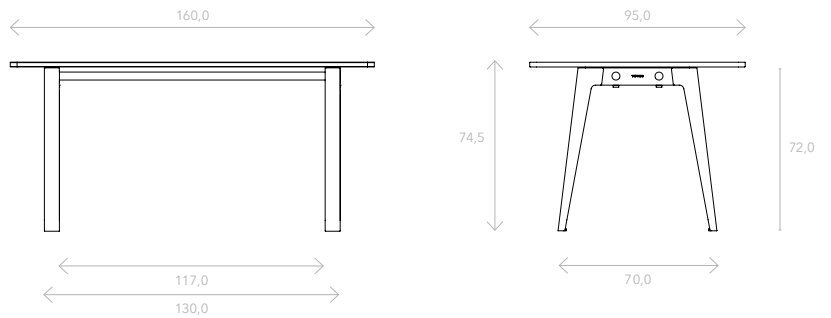

# INDIVIDUAL DESK

							Legs
Table top		•	•	•	•	•	
		•	•	•	•	•	
		•	•	•	•	•	

Individual desk  
130x70 cm

Individual desk  
150x70 cm

# DINING TABLE

							Legs
Table top		•	•	•	•	•	
		•	•	•	•	•	
		•	•	•	•	•	

Dining table 4 people  
D110 cm

Dining table 4 people  
160x95 cm

Dining table 6 people  
190x95 cm

Dining table 8 people  
220x95 cm

# MEETING TABLE

							Legs
Table top		•	•	•	•	•	
		•	•	•	•	•	
		•	•	•	•	•	

Meeting table (top access)  
160x95 cm

Meeting table (top access)  
190x95 cm

Meeting table (top access)  
220x95 cm