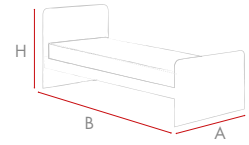

LETTO AMAMI / Bed

AMAMI