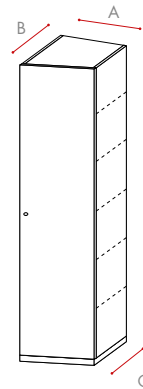

ARCHIMEDE

ARCHIMEDE BATTENTE

ALTEZZE

H. 193,5 - 225,5 - 241,5 - 257,5 - 289,5 cm
(+ piedino H. 1 cm)

LARGHEZZE E PROFONDITÀ

ARCHIMEDE

MODULARITÀ

PROF. 60,2 cm

LARGH. 90 - 120 cm
PROF. 59,2 cm

H. 227,8 - 259,8 - 291,8 cm

QIK

TERMINALI SAGOMATI

A. 29,8 cm
B. 46,4 - 59,2 cm

A. 28 cm
B. 57 cm

QIK

A. 30 cm
B. 59,2 cm

QIK LIGHT

TERMINALI CON ANTE

A. 57 cm
B. 46,4 cm

TERMINALI LIBRERIA

PROF. 59,2 cm
LARG. 57 cm

QIK

QIK LIGHT

QIK

OBLIQUI

- A. 43,6 cm
- B. 59,2 cm
- C. 46,4 cm

QIK

QIK LIGHT

ANGOLI

- A. 104,3 cm
- B. 102,7 cm
- C. 59,2 cm
- D. 44,7 cm

QIK

QIK LIGHT