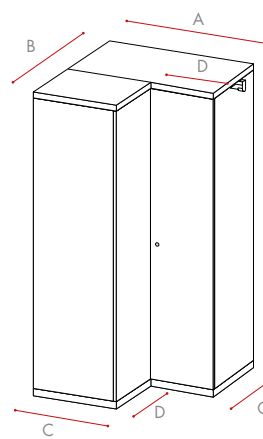

LARGH. 90 - 120 cm
PROF. 59,2 cm

H. 227,8 - 259,8 - 291,8 cm

QIK

TERMINALI SAGOMATI

A. 29,8 cm
B. 46,4 - 59,2 cm

A. 28 cm
B. 57 cm

QIK

A. 30 cm
B. 59,2 cm

QIK LIGHT

TERMINALI CON ANTE

A. 57 cm
B. 46,4 cm

TERMINALI LIBRERIA

PROF. 59,2 cm
LARG. 57 cm

QIK

QIK LIGHT

QIK

OBLIQUI

- A. 43,6 cm
- B. 59,2 cm
- C. 46,4 cm

QIK

QIK LIGHT

ANGOLI

- A. 104,3 cm
- B. 102,7 cm
- C. 59,2 cm
- D. 44,7 cm

QIK

QIK LIGHT

TERMINALI LIBRERIA

- A. 91,5 cm
- B. 102,7 cm
- C. 59,2 cm
- D. 44,7 cm
- E. 46,4 cm

QIK

QIK LIGHT