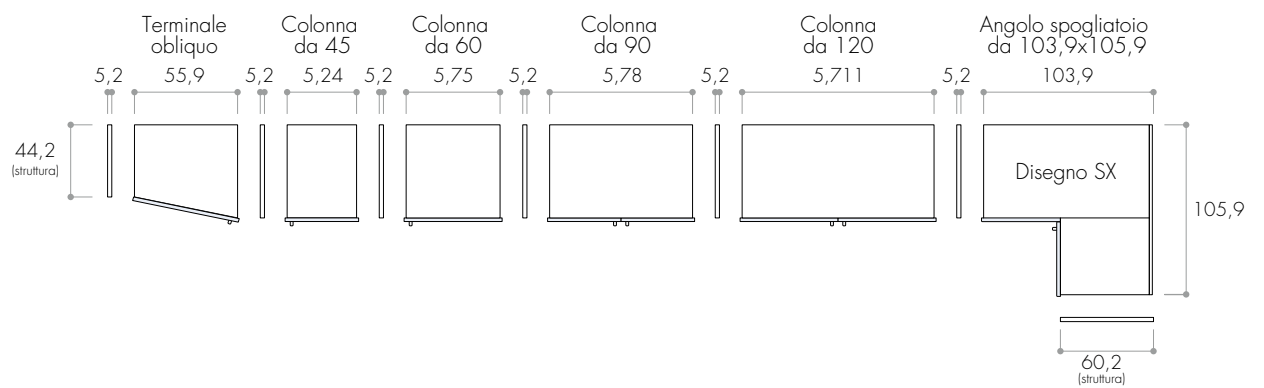

ARCHIMEDE

ARCHIMEDE BATTENTE

ALTEZZE

H. 193,5 - 225,5 - 241,5 - 257,5 - 289,5 cm
(+ piedino H. 1 cm)

LARGHEZZE E PROFONDITÀ

ARCHIMEDE

MODULARITÀ

PROF. 60,2 cm

QIK

CONTENITORI QIK

ALTEZZE

H. Contenitori MONTATI 19,8 - 35,8 - 51,8 - 67,8 cm
(+ piedino H. 1 cm)

Contenitori SMONTATI 99,8 - 131,8 - 167,6 - 199,6 - 231,6 - 247,6 - 263,6 - 295,6 cm
(+ piedino H. 1 cm)

CONTENITORI QIK LIGHT

ALTEZZE

H. Contenitori MONTATI 19,8 - 35,8 - 51,8 - 67,8 cm
(+ piedino H. 1 cm)

Contenitori SMONTATI 99,8 - 131,8 - 163,8 - 195,8 - 227,8 - 243,8 - 259,8 - 291,8 cm
(+ piedino H. 1 cm)

LARGH. 90 - 120 cm
PROF. 59,2 cm

H. 227,8 - 259,8 - 291,8 cm

QIK

TERMINALI SAGOMATI

A. 29,8 cm
B. 46,4 - 59,2 cm

A. 28 cm
B. 57 cm

QIK

A. 30 cm
B. 59,2 cm