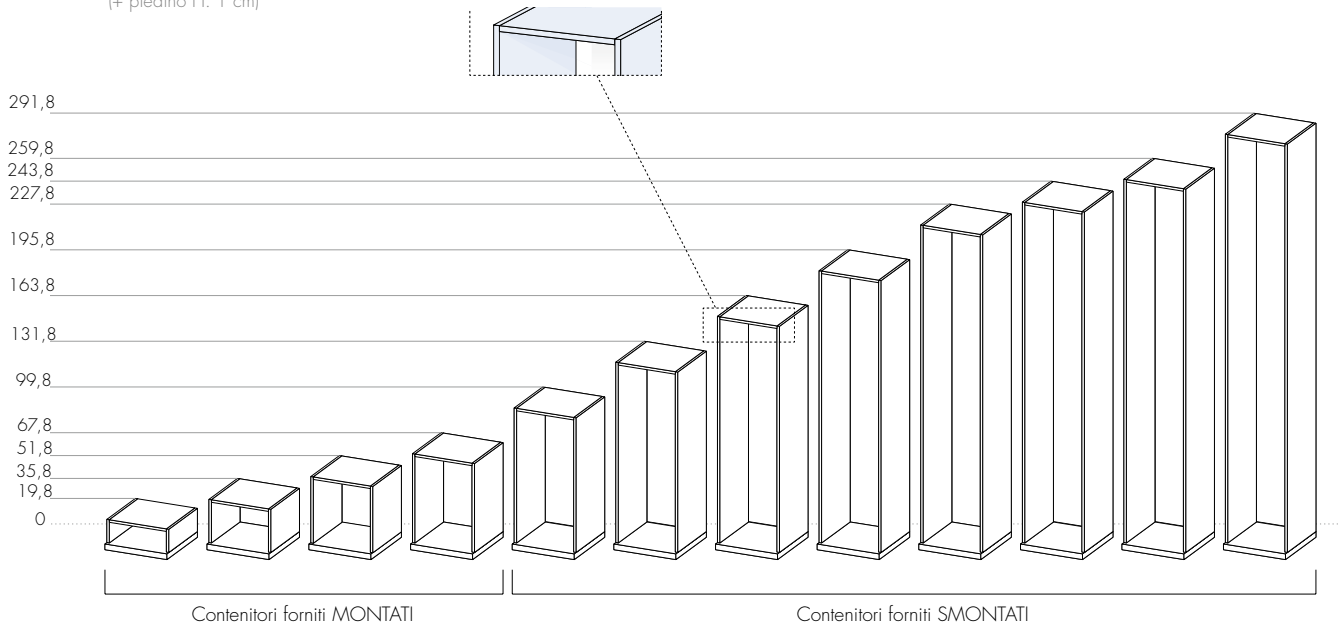

ARCHIMEDE

ARCHIMEDE BATTENTE

ALTEZZE

H. 193,5 - 225,5 - 241,5 - 257,5 - 289,5 cm
(+ piedino H. 1 cm)

LARGHEZZE E PROFONDITÀ

ARCHIMEDE

MODULARITÀ

PROF. 60,2 cm

QIK

CONTENITORI QIK

ALTEZZE

H. Contenitori MONTATI 19,8 - 35,8 - 51,8 - 67,8 cm
(+ piedino H. 1 cm)

Contenitori SMONTATI 99,8 - 131,8 - 167,6 - 199,6 - 231,6 - 247,6 - 263,6 - 295,6 cm
(+ piedino H. 1 cm)

CONTENITORI QIK LIGHT

ALTEZZE

H. Contenitori MONTATI 19,8 - 35,8 - 51,8 - 67,8 cm
(+ piedino H. 1 cm)

Contenitori SMONTATI 99,8 - 131,8 - 163,8 - 195,8 - 227,8 - 243,8 - 259,8 - 291,8 cm
(+ piedino H. 1 cm)