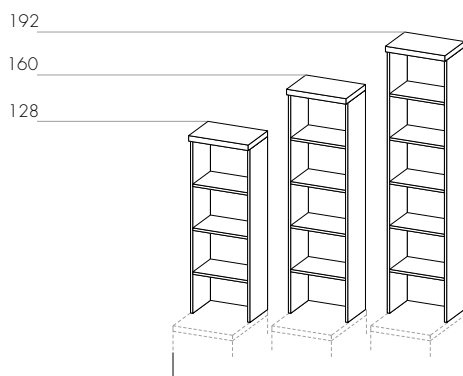

QIK

CONTENITORI QIK

ALTEZZE

H. Contenitori MONTATI 19,8 - 35,8 - 51,8 - 67,8 cm
(+ piedino H. 1 cm)

Contenitori SMONTATI 99,8 - 131,8 - 167,6 - 199,6 - 231,6 - 247,6 - 263,6 - 295,6 cm
(+ piedino H. 1 cm)

CONTENITORI QIK LIGHT

ALTEZZE

H. Contenitori MONTATI 19,8 - 35,8 - 51,8 - 67,8 cm
(+ piedino H. 1 cm)

Contenitori SMONTATI 99,8 - 131,8 - 163,8 - 195,8 - 227,8 - 243,8 - 259,8 - 291,8 cm
(+ piedino H. 1 cm)

QIK

LIBRERIA QIK

LARGH. 45 - 60 - 90 - 105 (solo per elementi ponte) - 120 cm
PROF. 30,4 - 46,4 - 59,2 - 88 cm

H. 128 - 160 - 192 cm

Alzate libreria fornite SMONTATE

LIBRERIA QIK LIGHT

LARGH. 45 - 60 - 90 - 105 (solo per elementi ponte) - 120 cm
PROF. 30,4 - 46,4 - 59,2 - 88 cm

H. 124,2 - 156,2 - 188,2 cm

Alzate libreria fornite SMONTATE

QIK

CONTENITORI CON SCRITTOIO ESTRAIBILE

CONTENITORI CON SCRITTOIO ESTRAIBILE QIK

LARGH. 90 - 120 cm
PROF. 59,2 cm

H. 231,6 - 263,6 - 295,6 cm

CONTENITORI CON SCRITTOIO ESTRAIBILE QIK LIGHT