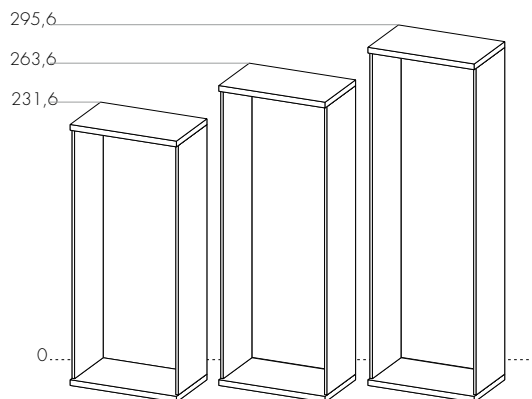

CONTENITORI QIK LIGHT

ALTEZZE

H. Contenitori MONTATI 19,8 - 35,8 - 51,8 - 67,8 cm
(+ piedino H. 1 cm)

Contenitori SMONTATI 99,8 - 131,8 - 163,8 - 195,8 - 227,8 - 243,8 - 259,8 - 291,8 cm
(+ piedino H. 1 cm)

QIK

LIBRERIA QIK

LARGH. 45 - 60 - 90 - 105 (solo per elementi ponte) - 120 cm
PROF. 30,4 - 46,4 - 59,2 - 88 cm

H. 128 - 160 - 192 cm

Alzate libreria fornite SMONTATE

LIBRERIA QIK LIGHT

LARGH. 45 - 60 - 90 - 105 (solo per elementi ponte) - 120 cm
PROF. 30,4 - 46,4 - 59,2 - 88 cm

H. 124,2 - 156,2 - 188,2 cm

Alzate libreria fornite SMONTATE

QIK

CONTENITORI CON SCRITTOIO ESTRAIBILE

CONTENITORI CON SCRITTOIO ESTRAIBILE QIK

LARGH. 90 - 120 cm
PROF. 59,2 cm

H. 231,6 - 263,6 - 295,6 cm

CONTENITORI CON SCRITTOIO ESTRAIBILE QIK LIGHT

LARGH. 90 - 120 cm
PROF. 59,2 cm

H. 227,8 - 259,8 - 291,8 cm

QIK

TERMINALI SAGOMATI

A. 29,8 cm
B. 46,4 - 59,2 cm

A. 28 cm
B. 57 cm

QIK

A. 30 cm
B. 59,2 cm