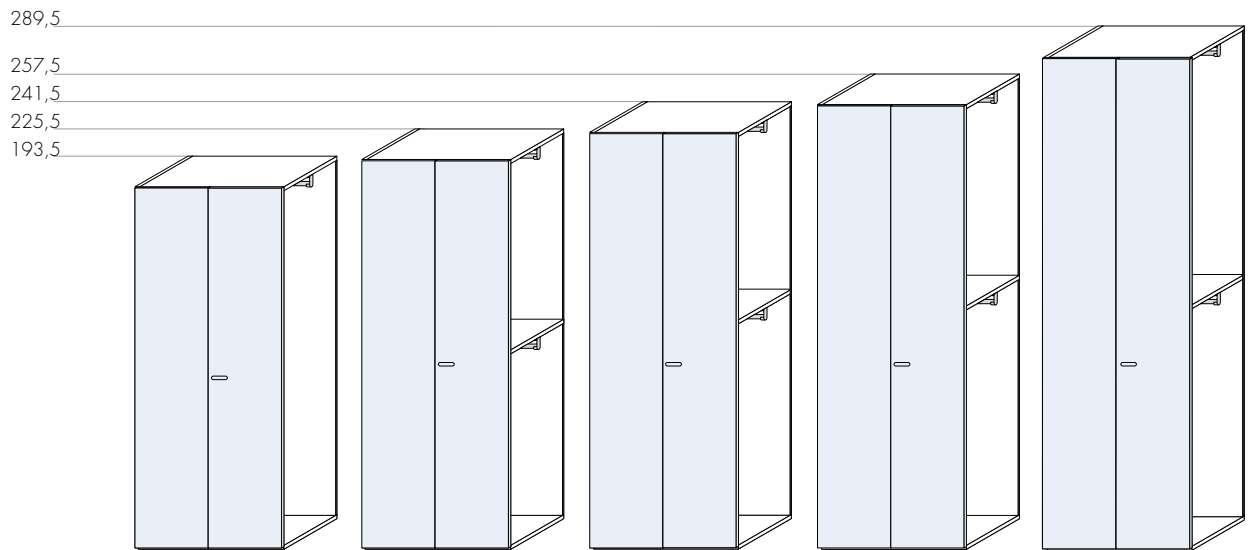

SISTEMA ARMADI ANTE BATTENTI

Il programma a contenitori modulari con anta battente consente una progettazione concreta e si integra perfettamente con le diverse collezioni: i vari moduli creano soluzioni di contenimento specializzate come armadi a ponti lineari, armadi a ponte ad angolo, cabine angolari e cabine armadio lineari, oltre a un programma di armadiature dalla modularità estesa. Il sistema consente di realizzare armadi su misura, mansardati e non: soluzioni che si integrano perfettamente con le vostre esigenze estetiche ed architettoniche. Gli interni, personalizzabili a piacere con accessori funzionali come cassettiere, ripiani, tubi appendiabiti, servetti estraibili, luci a led con sensore, sono adatti anche alle mani dei più piccoli, che possono utilizzarli in tutta sicurezza. Completano la personalizzazione le fantasiose maniglie, coordinabili per forma e colori.

ARCHIMEDE

ARCHIMEDE BATTENTE

ALTEZZE

H. 193,5 - 225,5 - 241,5 - 257,5 - 289,5 cm
(+ piedino H. 1 cm)

LARGHEZZE E PROFONDITÀ

ARCHIMEDE

MODULARITÀ

PROF. 60,2 cm

QIK

CONTENITORI QIK

ALTEZZE

H. Contenitori MONTATI 19,8 - 35,8 - 51,8 - 67,8 cm
(+ piedino H. 1 cm)

Contenitori SMONTATI 99,8 - 131,8 - 167,6 - 199,6 - 231,6 - 247,6 - 263,6 - 295,6 cm
(+ piedino H. 1 cm)

CONTENITORI QIK LIGHT

ALTEZZE

H. Contenitori MONTATI 19,8 - 35,8 - 51,8 - 67,8 cm
(+ piedino H. 1 cm)

Contenitori SMONTATI 99,8 - 131,8 - 163,8 - 195,8 - 227,8 - 243,8 - 259,8 - 291,8 cm
(+ piedino H. 1 cm)