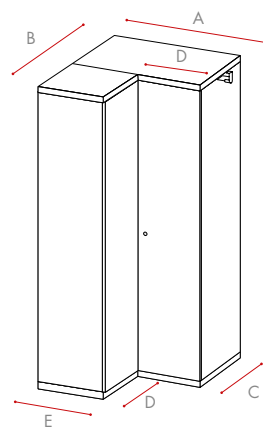

LARGH. 90 - 120 cm
PROF. 59,2 cm

H. 227,8 - 259,8 - 291,8 cm

QIK

TERMINALI SAGOMATI

A. 29,8 cm
B. 46,4 - 59,2 cm

A. 28 cm
B. 57 cm

QIK

A. 30 cm
B. 59,2 cm

QIK LIGHT

TERMINALI CON ANTE

A. 57 cm
B. 46,4 cm

TERMINALI LIBRERIA

PROF. 59,2 cm
LARG. 57 cm

QIK

QIK LIGHT

QIK

OBLIQUI

- A. 43,6 cm
- B. 59,2 cm
- C. 46,4 cm

QIK

QIK LIGHT

ANGOLI

- A. 104,3 cm
- B. 102,7 cm
- C. 59,2 cm
- D. 44,7 cm

QIK

QIK LIGHT

TERMINALI LIBRERIA

- A. 91,5 cm
- B. 102,7 cm
- C. 59,2 cm
- D. 44,7 cm
- E. 46,4 cm

QIK

QIK LIGHT