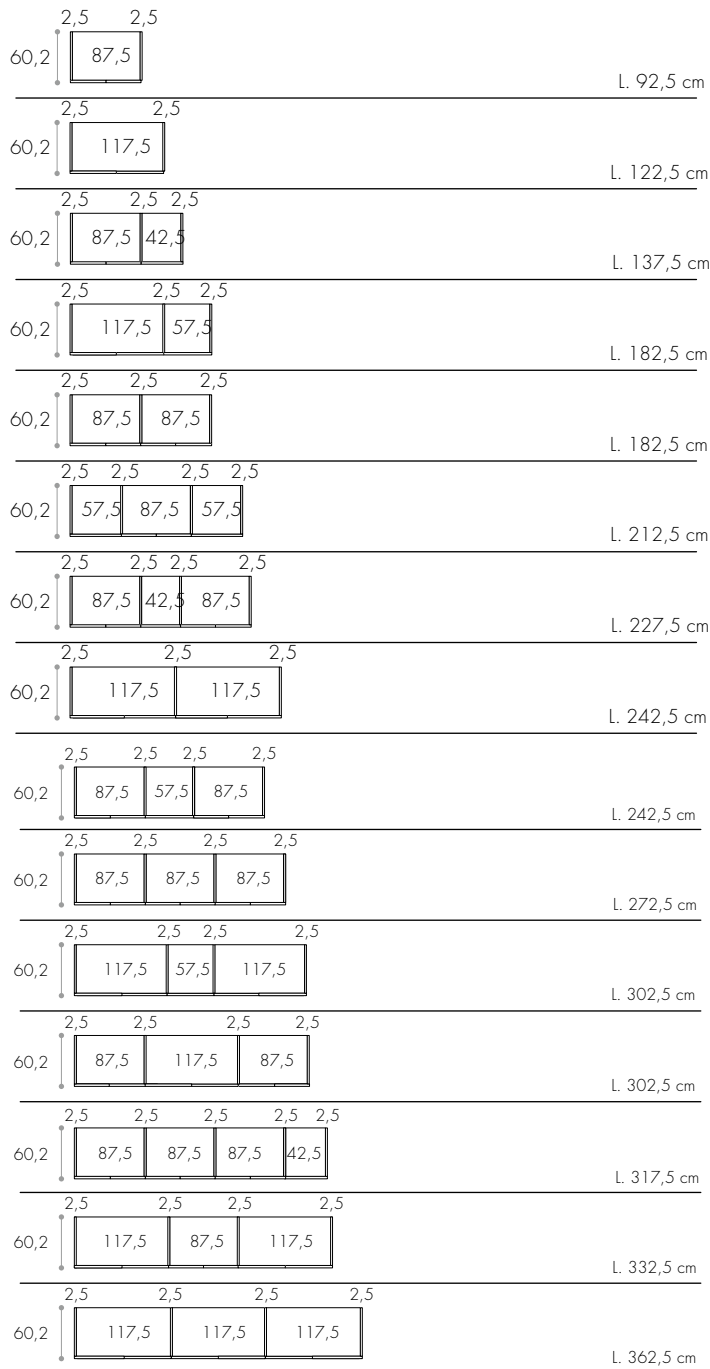

ARCHIMEDE

ARCHIMEDE BATTENTE

ALTEZZE

H. 193,5 - 225,5 - 241,5 - 257,5 - 289,5 cm
(+ piedino H. 1 cm)

LARGHEZZE E PROFONDITÀ

ARCHIMEDE

MODULARITÀ

PROF. 60,2 cm

QIK

CONTENITORI QIK

ALTEZZE

H. Contenitori MONTATI 19,8 - 35,8 - 51,8 - 67,8 cm
(+ piedino H. 1 cm)

Contenitori SMONTATI 99,8 - 131,8 - 167,6 - 199,6 - 231,6 - 247,6 - 263,6 - 295,6 cm
(+ piedino H. 1 cm)

CONTENITORI QIK LIGHT

ALTEZZE

H. Contenitori MONTATI 19,8 - 35,8 - 51,8 - 67,8 cm
(+ piedino H. 1 cm)

Contenitori SMONTATI 99,8 - 131,8 - 163,8 - 195,8 - 227,8 - 243,8 - 259,8 - 291,8 cm
(+ piedino H. 1 cm)

OBLIQUI

- A. 43,6 cm
- B. 59,2 cm
- C. 46,4 cm

QIK

QIK LIGHT

ANGOLI

- A. 104,3 cm
- B. 102,7 cm
- C. 59,2 cm
- D. 44,7 cm

QIK

QIK LIGHT