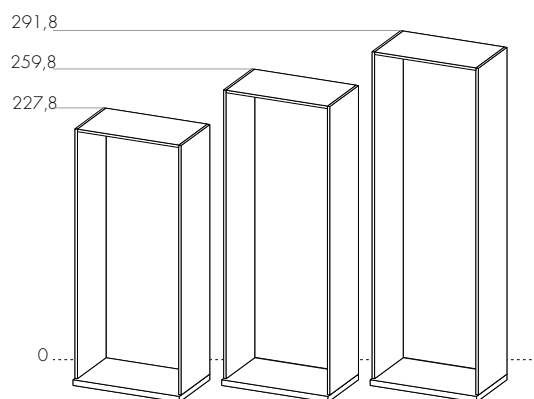

QIK

LIBRERIA QIK

LARGH. 45 - 60 - 90 - 105 (solo per elementi ponte) - 120 cm
PROF. 30,4 - 46,4 - 59,2 - 88 cm

H. 128 - 160 - 192 cm

Alzate libreria fornite SMONTATE

LIBRERIA QIK LIGHT

LARGH. 45 - 60 - 90 - 105 (solo per elementi ponte) - 120 cm
PROF. 30,4 - 46,4 - 59,2 - 88 cm

H. 124,2 - 156,2 - 188,2 cm

Alzate libreria fornite SMONTATE

QIK

CONTENITORI CON SCRITTOIO ESTRAIBILE

CONTENITORI CON SCRITTOIO ESTRAIBILE QIK

LARGH. 90 - 120 cm
PROF. 59,2 cm

H. 231,6 - 263,6 - 295,6 cm

CONTENITORI CON SCRITTOIO ESTRAIBILE QIK LIGHT

LARGH. 90 - 120 cm
PROF. 59,2 cm

H. 227,8 - 259,8 - 291,8 cm

QIK

TERMINALI SAGOMATI

A. 29,8 cm
B. 46,4 - 59,2 cm

A. 28 cm
B. 57 cm

QIK

A. 30 cm
B. 59,2 cm