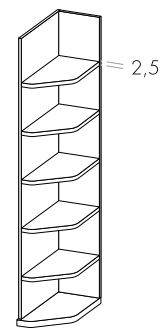

QIK

LIBRERIA QIK

LARGH. 45 - 60 - 90 - 105 (solo per elementi ponte) - 120 cm
PROF. 30,4 - 46,4 - 59,2 - 88 cm

H. 128 - 160 - 192 cm

Alzate libreria fornite SMONTATE

LIBRERIA QIK LIGHT

LARGH. 45 - 60 - 90 - 105 (solo per elementi ponte) - 120 cm
PROF. 30,4 - 46,4 - 59,2 - 88 cm

H. 124,2 - 156,2 - 188,2 cm

Alzate libreria fornite SMONTATE

QIK

CONTENITORI CON SCRITTOIO ESTRAIBILE

CONTENITORI CON SCRITTOIO ESTRAIBILE QIK

LARGH. 90 - 120 cm
PROF. 59,2 cm

H. 231,6 - 263,6 - 295,6 cm

CONTENITORI CON SCRITTOIO ESTRAIBILE QIK LIGHT

LARGH. 90 - 120 cm
PROF. 59,2 cm

H. 227,8 - 259,8 - 291,8 cm

QIK

TERMINALI SAGOMATI

A. 29,8 cm
B. 46,4 - 59,2 cm

A. 28 cm
B. 57 cm

QIK

A. 30 cm
B. 59,2 cm

QIK LIGHT

TERMINALI CON ANTE

A. 57 cm
B. 46,4 cm

TERMINALI LIBRERIA

PROF. 59,2 cm
LARG. 57 cm

QIK

QIK LIGHT

QIK