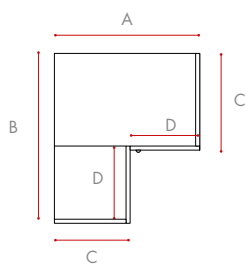

LARGH. 90 - 120 cm
PROF. 59,2 cm

H. 227,8 - 259,8 - 291,8 cm

QIK

TERMINALI SAGOMATI

A. 29,8 cm
B. 46,4 - 59,2 cm

A. 28 cm
B. 57 cm

QIK

A. 30 cm
B. 59,2 cm

QIK LIGHT

TERMINALI CON ANTE

A. 57 cm
B. 46,4 cm

TERMINALI LIBRERIA

PROF. 59,2 cm
LARG. 57 cm

QIK

QIK LIGHT

QIK

OBLIQUI

- A. 43,6 cm
- B. 59,2 cm
- C. 46,4 cm

QIK

QIK LIGHT

ANGOLI

- A. 104,3 cm
- B. 102,7 cm
- C. 59,2 cm
- D. 44,7 cm

QIK

QIK LIGHT

TERMINALI LIBRERIA

- A. 91,5 cm
- B. 102,7 cm
- C. 59,2 cm
- D. 44,7 cm
- E. 46,4 cm

QIK

QIK LIGHT