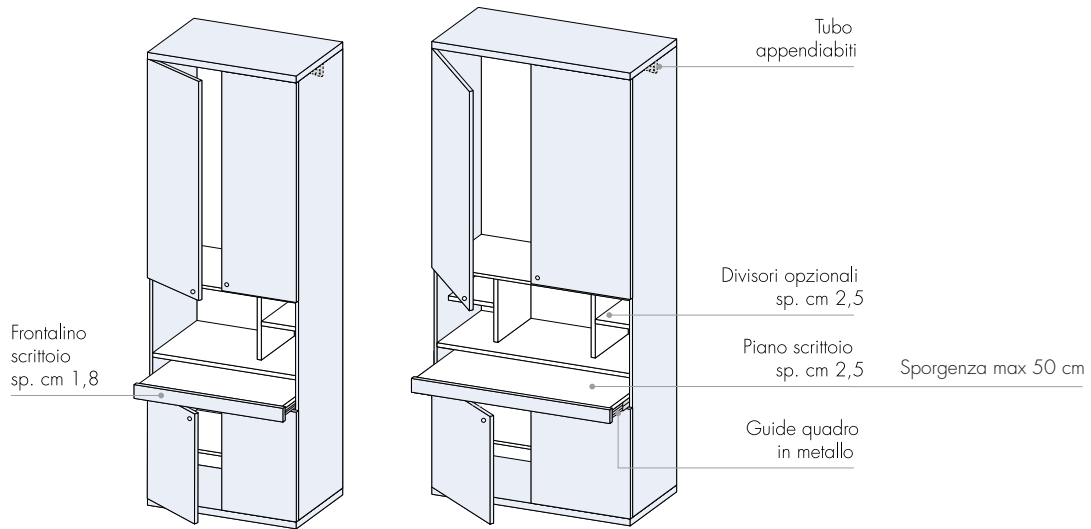

CONTENITORI QIK LIGHT

ALTEZZE

H. Contenitori MONTATI 19,8 - 35,8 - 51,8 - 67,8 cm
(+ piedino H. 1 cm)

Contenitori SMONTATI 99,8 - 131,8 - 163,8 - 195,8 - 227,8 - 243,8 - 259,8 - 291,8 cm
(+ piedino H. 1 cm)

QIK

LIBRERIA QIK

LARGH. 45 - 60 - 90 - 105 (solo per elementi ponte) - 120 cm
PROF. 30,4 - 46,4 - 59,2 - 88 cm

H. 128 - 160 - 192 cm

Alzate libreria fornite SMONTATE

LIBRERIA QIK LIGHT

LARGH. 45 - 60 - 90 - 105 (solo per elementi ponte) - 120 cm
PROF. 30,4 - 46,4 - 59,2 - 88 cm

H. 124,2 - 156,2 - 188,2 cm

Alzate libreria fornite SMONTATE

QIK

CONTENITORI CON SCRITTOIO ESTRAIBILE

CONTENITORI CON SCRITTOIO ESTRAIBILE QIK

LARGH. 90 - 120 cm
PROF. 59,2 cm

H. 231,6 - 263,6 - 295,6 cm

CONTENITORI CON SCRITTOIO ESTRAIBILE QIK LIGHT