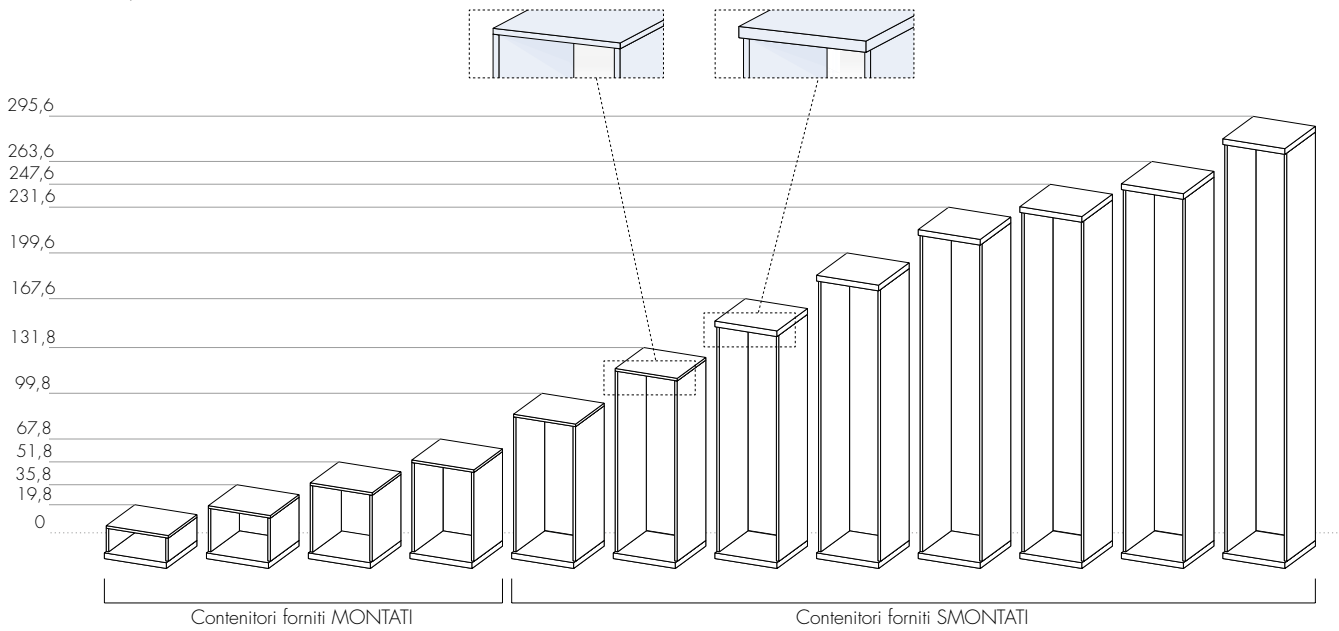

SISTEMA ARMADI ANTE BATTENTI

Il programma a contenitori modulari con anta battente consente una progettazione concreta e si integra perfettamente con le diverse collezioni: i vari moduli creano soluzioni di contenimento specializzate come armadi a ponti lineari, armadi a ponte ad angolo, cabine angolari e cabine armadio lineari, oltre a un programma di armadiature dalla modularità estesa. Il sistema consente di realizzare armadi su misura, mansardati e non: soluzioni che si integrano perfettamente con le vostre esigenze estetiche ed architettoniche. Gli interni, personalizzabili a piacere con accessori funzionali come cassettiere, ripiani, tubi appendiabiti, servetti estraibili, luci a led con sensore, sono adatti anche alle mani dei più piccoli, che possono utilizzarli in tutta sicurezza. Completano la personalizzazione le fantasiose maniglie, coordinabili per forma e colori.

ARCHIMEDE

ARCHIMEDE BATTENTE

ALTEZZE

H. 193,5 - 225,5 - 241,5 - 257,5 - 289,5 cm
(+ piedino H. 1 cm)

LARGHEZZE E PROFONDITÀ

ARCHIMEDE

MODULARITÀ

PROF. 60,2 cm

QIK

CONTENITORI QIK

ALTEZZE

H. Contenitori MONTATI 19,8 - 35,8 - 51,8 - 67,8 cm
(+ piedino H. 1 cm)

Contenitori SMONTATI 99,8 - 131,8 - 167,6 - 199,6 - 231,6 - 247,6 - 263,6 - 295,6 cm
(+ piedino H. 1 cm)

CONTENITORI QIK LIGHT

ALTEZZE

H. Contenitori MONTATI 19,8 - 35,8 - 51,8 - 67,8 cm
(+ piedino H. 1 cm)

Contenitori SMONTATI 99,8 - 131,8 - 163,8 - 195,8 - 227,8 - 243,8 - 259,8 - 291,8 cm
(+ piedino H. 1 cm)