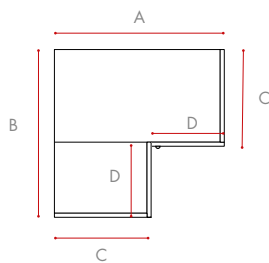

LARGH. 90 - 120 cm
PROF. 59,2 cm

H. 227,8 - 259,8 - 291,8 cm

QIK

TERMINALI SAGOMATI

A. 29,8 cm
B. 46,4 - 59,2 cm

A. 28 cm
B. 57 cm

QIK

A. 30 cm
B. 59,2 cm

QIK LIGHT

TERMINALI CON ANTE

A. 57 cm
B. 46,4 cm

TERMINALI LIBRERIA

PROF. 59,2 cm
LARG. 57 cm

QIK

QIK LIGHT

QIK

OBLIQUI

- A. 43,6 cm
- B. 59,2 cm
- C. 46,4 cm

QIK

QIK LIGHT

ANGOLI

- A. 104,3 cm
- B. 102,7 cm
- C. 59,2 cm
- D. 44,7 cm

QIK

QIK LIGHT

TERMINALI LIBRERIA

- A. 91,5 cm
- B. 102,7 cm
- C. 59,2 cm
- D. 44,7 cm
- E. 46,4 cm

QIK

QIK LIGHT