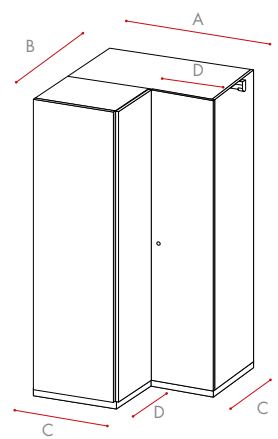

LARGH. 90 - 120 cm
PROF. 59,2 cm

H. 227,8 - 259,8 - 291,8 cm

QIK

TERMINALI SAGOMATI

A. 29,8 cm
B. 46,4 - 59,2 cm

A. 28 cm
B. 57 cm

QIK

A. 30 cm
B. 59,2 cm

QIK LIGHT

TERMINALI CON ANTE

A. 57 cm
B. 46,4 cm

TERMINALI LIBRERIA

PROF. 59,2 cm
LARG. 57 cm

QIK

QIK LIGHT

QIK

OBLIQUI

- A. 43,6 cm
- B. 59,2 cm
- C. 46,4 cm

QIK

QIK LIGHT

ANGOLI

- A. 104,3 cm
- B. 102,7 cm
- C. 59,2 cm
- D. 44,7 cm

QIK

QIK LIGHT

TERMINALI LIBRERIA

- A. 91,5 cm
- B. 102,7 cm
- C. 59,2 cm
- D. 44,7 cm
- E. 46,4 cm

QIK

QIK LIGHT