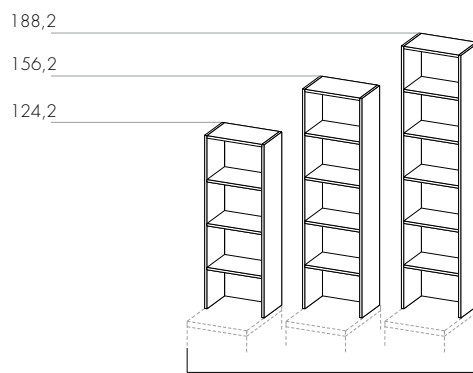

CONTENITORI QIK LIGHT

ALTEZZE

H. Contenitori MONTATI 19,8 - 35,8 - 51,8 - 67,8 cm
(+ piedino H. 1 cm)

Contenitori SMONTATI 99,8 - 131,8 - 163,8 - 195,8 - 227,8 - 243,8 - 259,8 - 291,8 cm
(+ piedino H. 1 cm)

QIK

LIBRERIA QIK

LARGH. 45 - 60 - 90 - 105 (solo per elementi ponte) - 120 cm
PROF. 30,4 - 46,4 - 59,2 - 88 cm

H. 128 - 160 - 192 cm

Alzate libreria fornite SMONTATE

LIBRERIA QIK LIGHT

LARGH. 45 - 60 - 90 - 105 (solo per elementi ponte) - 120 cm
PROF. 30,4 - 46,4 - 59,2 - 88 cm

H. 124,2 - 156,2 - 188,2 cm

Alzate libreria fornite SMONTATE

QIK

CONTENITORI CON SCRITTOIO ESTRAIBILE

CONTENITORI CON SCRITTOIO ESTRAIBILE QIK

LARGH. 90 - 120 cm
PROF. 59,2 cm

H. 231,6 - 263,6 - 295,6 cm

CONTENITORI CON SCRITTOIO ESTRAIBILE QIK LIGHT

LARGH. 90 - 120 cm
PROF. 59,2 cm

H. 227,8 - 259,8 - 291,8 cm

QIK

TERMINALI SAGOMATI

A. 29,8 cm
B. 46,4 - 59,2 cm

A. 28 cm
B. 57 cm

QIK

A. 30 cm
B. 59,2 cm