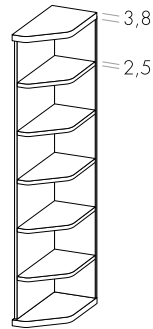

QIK

LIBRERIA QIK

LARGH. 45 - 60 - 90 - 105 (solo per elementi ponte) - 120 cm
PROF. 30,4 - 46,4 - 59,2 - 88 cm

H. 128 - 160 - 192 cm

Alzate libreria fornite SMONTATE

LIBRERIA QIK LIGHT

LARGH. 45 - 60 - 90 - 105 (solo per elementi ponte) - 120 cm
PROF. 30,4 - 46,4 - 59,2 - 88 cm

H. 124,2 - 156,2 - 188,2 cm

Alzate libreria fornite SMONTATE

QIK

CONTENITORI CON SCRITTOIO ESTRAIBILE

CONTENITORI CON SCRITTOIO ESTRAIBILE QIK

LARGH. 90 - 120 cm
PROF. 59,2 cm

H. 231,6 - 263,6 - 295,6 cm

CONTENITORI CON SCRITTOIO ESTRAIBILE QIK LIGHT

LARGH. 90 - 120 cm
PROF. 59,2 cm

H. 227,8 - 259,8 - 291,8 cm

QIK

TERMINALI SAGOMATI

A. 29,8 cm
B. 46,4 - 59,2 cm

A. 28 cm
B. 57 cm

QIK

A. 30 cm
B. 59,2 cm

QIK LIGHT

TERMINALI CON ANTE

A. 57 cm
B. 46,4 cm

TERMINALI LIBRERIA

PROF. 59,2 cm
LARG. 57 cm

QIK

QIK LIGHT

QIK