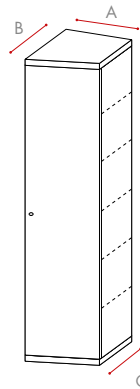

ARCHIMEDE

ARCHIMEDE BATTENTE

ALTEZZE

H. 193,5 - 225,5 - 241,5 - 257,5 - 289,5 cm
(+ piedino H. 1 cm)

LARGHEZZE E PROFONDITÀ

ARCHIMEDE

MODULARITÀ

PROF. 60,2 cm

LARGH. 90 - 120 cm
PROF. 59,2 cm

H. 227,8 - 259,8 - 291,8 cm

QIK

TERMINALI SAGOMATI

A. 29,8 cm
B. 46,4 - 59,2 cm

A. 28 cm
B. 57 cm

QIK

A. 30 cm
B. 59,2 cm

QIK LIGHT

TERMINALI CON ANTE

A. 57 cm
B. 46,4 cm

TERMINALI LIBRERIA

PROF. 59,2 cm
LARG. 57 cm

QIK

QIK LIGHT

QIK

OBLIQUI

- A. 43,6 cm
- B. 59,2 cm
- C. 46,4 cm

QIK

QIK LIGHT

ANGOLI

- A. 104,3 cm
- B. 102,7 cm
- C. 59,2 cm
- D. 44,7 cm

QIK

QIK LIGHT