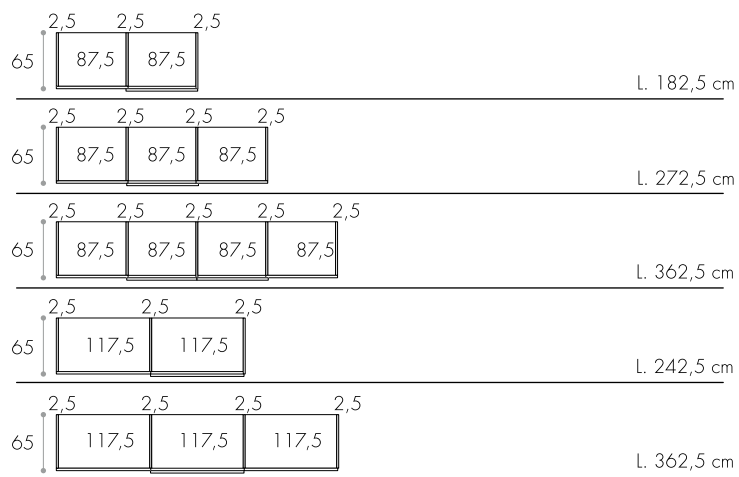

ALTEZZE

H. 257,5 - 241,5 - 225,5 cm
(+ 2 cm per il carrello)

257,5

241,5

225,5

LARGHEZZE E PROFONDITÀ

ARCHIMEDE

MODULARITÀ

PROF. 65 cm

ARCHIMEDE

TIPOLOGIA ANTE

ANTA 1 SETTORE – PANNELLO SP. CM 1,8 E PROFILO MANIGLIA

Pro li maniglia delle ante disponibili nei colori: Stromboli o Bianco

Nobilitato

Laccato

Specchio