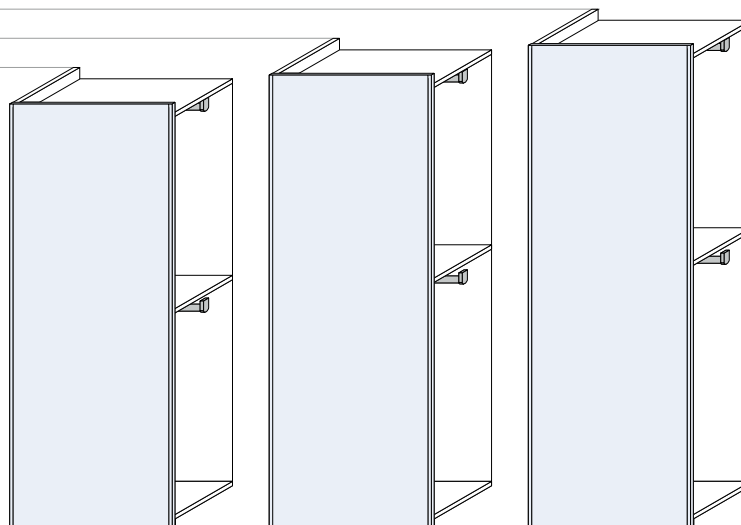

SISTEMA ARMADI ANTE SCORREVOLI

Il sistema armadi ad ante scorrevoli è la linea di armadi per camerette Doimo Cityline disponibile in 2 – 3 – 4 ante scorrevoli.

È un programma d'arredo che consente di realizzare armadi su misura: da 182,5 fino a 362,5 cm in larghezza e da 228 a 260 cm in altezza.

Personalizzabile all'interno con cassettiere, ripiani, tubi appendiabiti, servetti estraibili, luci a led con sensore e, all'esterno con le fantasiose maniglie a catalogo.

ARCHIMEDE

ARCHIMEDE SCORREVOLE

ALTEZZE

H. 257,5 - 241,5 - 225,5 cm
(+ 2 cm per il carrello)

257,5

241,5

225,5

LARGHEZZE E PROFONDITÀ

ARCHIMEDE

MODULARITÀ

Vetro laccato

Le finiture essenza hanno venatura verticale

ANTA 4 SETTORI MISTI SFALSATI – PANNELLO SP. CM 1,8 E PROFILO MANIGLIA

Profili maniglia delle ante disponibili nei colori: Stromboli o Bianco

Nobilitato