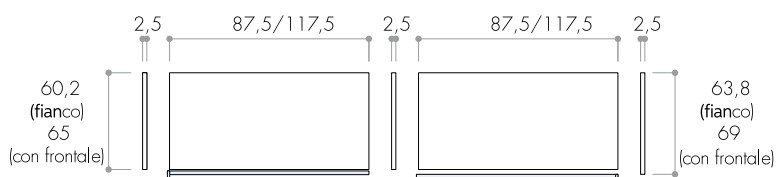

ALTEZZE

H. 257,5 - 241,5 - 225,5 cm
(+ 2 cm per il carrello)

257,5

241,5

225,5

LARGHEZZE E PROFONDITÀ

ARCHIMEDE

MODULARITÀ

PROF. 65 cm

ARCHIMEDE

TIPOLOGIA ANTE

ANTA 1 SETTORE – PANNELLO SP. CM 1,8 E PROFILO MANIGLIA

Pro li maniglia delle ante disponibili nei colori: Stromboli o Bianco

Nobilitato

Laccato

Specchio

Vetro laccato

Le finiture essenza hanno venatura verticale

ANTA 4 SETTORI MISTI SFALSATI – PANNELLO SP. CM 1,8 E PROFILO MANIGLIA

Profili maniglia delle ante disponibili nei colori: Stromboli o Bianco

Nobilitato