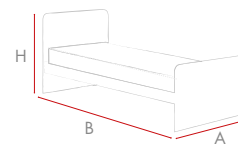

Cono

Slim

Ruota vega

Piedini disponibili per i giroletto Chat e Vip  
Feet are available for Chat and Vip bed frame

03 - \* CONTENITORE / \*Storage unit

letto singolo  
single bed

letto piazza e mezza  
extra wide single bed

## BILLY

GIROLETTO VIP  
Bed frame

H. 87 cm  
A. 98 - 103 cm  
B. 212 - 217 - 222 cm

GIROLETTO DREAM  
Bed frame

H. 87 cm  
A. 98 - 103 cm  
B. 212 - 217 - 222 cm