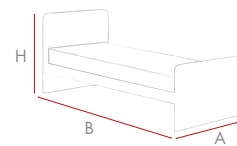

letto singolo
single bed

letto piazza e mezza
extra wide single bed

* Solo con giroletto Dream
* Only for Dream bed frame

Configurazioni

EDGAR

GIROLETTO CHAT + CUFFIA

Bed frame + Cover

H. 97 cm

A. 90 - 98 - 130 cm

B. 202 - 207 - 212 cm

GIROLETTO CHAT + CUSCINO

Bed frame + Cushion

H. 101 cm

A. 90 - 98 - 130 cm

B. 207 - 212 - 217 cm

GIROLETTO BIT + CUFFIA