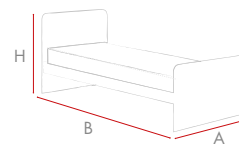

H. 95 cm

A. 90 - 98 - 130 cm

B. 202 - 207 - 212 cm

GIROLETTO KITE

Bed frame

H. 95 cm

A. 90 - 98 - 130 cm

B. 202 - 207 - 212 cm

GIROLETTO VIP

Bed frame

H. 95 cm

A. 90 - 98 - 130 cm

B. 203 - 208 - 213 cm

Configurazioni

GIOTTO

GIROLETTO DREAM

Bed frame

H. 95 cm

A. 90 - 98 - 130 cm

B. 203 - 208 - 213 cm

PEDIERA PONTE

Footboard

H. 95 cm

A. 90 - 98 - 130 cm

B. 203 - 208 - 213 cm

TURCA

Ottoman

H. 56 cm

A. 90 - 98 - 130 cm

B. 203 - 208 - 213 cm

GIOTTO DICIOTTO

H. 56 cm