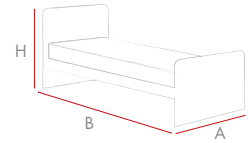

04 - *CONTENITORE / *Storage unit

letto singolo
single bed

letto piazza e mezza
extra wide single bed

* Solo con giroletto Dream
* Only for Dream bed frame

05 - RUOTA / Castor

Configurazioni

GIOTTO

LETTO GIOTTO

Bed

H. 95 cm

A. 90 - 98 - 130 cm

B. 203 - 208 - 213 cm

GIROLETTO CHAT

Bed frame

H. 95 cm

A. 90 - 98 - 130 cm