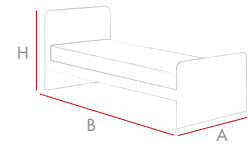

GIOTTO 203 cm

GIOTTO 12

H. 64 cm
A. 90 - 98 cm
B. 203 cm

GIOTTO 13

H. 96 cm
A. 90 - 98 cm
B. 203 cm

GIOTTO 14

H. 64 cm
A. 90 - 98 cm
B. 203 cm

GIOTTO 16

H. 96 cm
A. 90 - 98 cm
B. 203 cm

GIOTTO DICOTTO 2

H. 96 cm
A. 90 - 98 cm
B. 203 cm

02 - RUOTA / Castor

GIOTTO 203 cm - h. 108 cm

GIOTTO 17

01 - ELEMENTI ESTRAIBILI / Pull-out elements

COMPY 1

con seconda rete
with 2° bed base

03 - RUOTA / Castor

Configurazioni

GIOTTO 213 cm - h. 108 cm

GIOTTO 17 / TURCA

H. 108 cm
A. 90 - 98 cm
B. 213 cm

GIOTTO 17 / GIOTTO 12

H. 108 cm
A. 90 - 98 cm
B. 213 cm