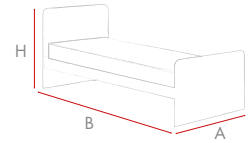

PROTEZIONI / bed rail

FISSE / fixed

APRIBILI / openable

SCALETTA IN METALLO metal ladder

GIOTTO 208 cm - h. 108 cm

GIOTTO 17

01 - ELEMENTI ESTRAIBILI / Pull-out elements

COMPY 1

COMPY 2

OPIUM

02 - RUOTA / Castor

Configurazioni

GIOTTO 208 cm - h. 108 cm

GIOTTO 17 / COMPY 1

H. 108 cm
A. 90 - 98 cm
B. 208 cm

GIOTTO 17 / COMPY 2

H. 108 cm
A. 90 - 98 cm
B. 208 cm

GIOTTO 17 / OPIUM

H. 108 cm
A. 90 - 98 cm
B. 208 cm

PROTEZIONI / bed rail

FISSE / fixed

APRIBILI / openable

SCALETTA IN METALLO
metal ladder

GIOTTO 213 cm - h. 108 cm