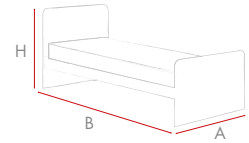

H. 108 cm
A. 90 - 98 cm
B. 208 cm

GIOTTO 17 / OPIUM

H. 108 cm
A. 90 - 98 cm
B. 208 cm

PROTEZIONI / bed rail

FISSE / fixed

APRIBILI / openable

SCALETTA IN METALLO
metal ladder

GIOTTO 213 cm - h. 108 cm

GIOTTO 17

01 - ELEMENTI ESTRAIBILI / Pull-out elements

TURCA GIOTTO

GIOTTO 12 CON CASSETTI ATTREZZATI
Giotto 12 with equipped drawers

GIOTTO 14

02 - SPAZIO ATTREZZATO / Equipped space

con 2 cassetti
with 2 drawers

con seconda rete
with 2° bed base

03 - RUOTA / Castor

Configurazioni

GIOTTO 213 cm - h. 108 cm

GIOTTO 17 / TURCA

H. 108 cm
A. 90 - 98 cm
B. 213 cm

GIOTTO 17 / GIOTTO 12

H. 108 cm
A. 90 - 98 cm
B. 213 cm

GIOTTO 17 / GIOTTO 14

H. 108 cm
A. 90 - 98 cm
B. 213 cm

PROTEZIONI / bed rail

FISSE / fixed

APRIBILI / openable

SCALETTA IN METALLO metal ladder