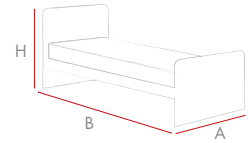

GIOTTO 203 cm

GIOTTO 12

H. 64 cm
A. 90 - 98 cm
B. 203 cm

GIOTTO 13

H. 96 cm
A. 90 - 98 cm
B. 203 cm

GIOTTO 14

H. 64 cm
A. 90 - 98 cm
B. 203 cm

GIOTTO 16

H. 96 cm
A. 90 - 98 cm
B. 203 cm

GIOTTO DICOTTO 2

H. 96 cm
A. 90 - 98 cm
B. 203 cm

02 - RUOTA / Castor

GIOTTO 203 cm - h. 108 cm

GIOTTO 17

01 - ELEMENTI ESTRAIBILI / Pull-out elements

COMPY 1

COMPY 2

02 - RUOTA / Castor

Configurazioni

GIOTTO 203 cm - h. 108 cm

GIOTTO 17 / COMPY 1

H. 108 cm
A. 90 - 98 cm
B. 203 cm

GIOTTO 17 / COMPY 2

H. 108 cm
A. 90 - 98 cm
B. 203 cm

PROTEZIONI / bed rail

FISSE / fixed

APRIBILI / openable

SCALETTA IN METALLO metal ladder

GIOTTO 208 cm - h. 108 cm

GIOTTO 17

01 - ELEMENTI ESTRAIBILI / Pull-out elements

COMPY 1