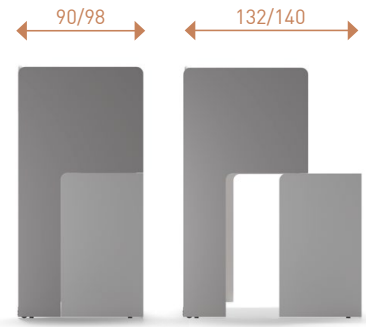

LUNA

LETTO A CASTELLO SCORREVOLE

Il letto a castello Luna è disponibile sia in versione fissa, sia scorrevole. È caratterizzato da un ingombro assolutamente contenuto: da chiuso, occupa 90 o 98 cm; da aperto, ha un ingombro da 132 o 140 cm. E in uno spazio così contenuto possono essere collocati tutti gli elementi di servizio.

Luna bunk bed is available both in fixed and sliding version. It is characterised by reduced sizes: if closed, its width is 90 or 98 cm; if opened, its width is 132 or 140 cm. In a so small space you can place any additional elements.