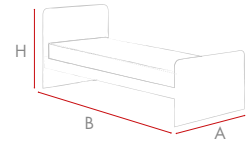

CONFIGURAZIONI / Configurations

LUNA SCORREVOLE 1 / COMPY 1

LUNA SCORREVOLE 1 / COMPY 2

LUNA SCORREVOLE 1 / SCRITTOIO

LUNA 213 cm

LUNA SCORREVOLE 1 / Sliding Luna 1

LUNA SCORREVOLE 2 CON SCRITTOIO / Sliding Roy 2 with desk

02 - ELEMENTI ESTRAIBILI / Pull-out elements

TURCA GIOTTO

PICASSO 2

SCRITTOIO SOLO PER LUNA SCORREVOLE 1
+ COMPY 1
Desk only for luna sliding 1

CONFIGURAZIONI / Configurations

LUNA SCORREVOLE 1 / TURCA GIOTTO

LUNA SCORREVOLE 1 / PICASSO 2

LUNA SCORREVOLE 1 / SCRITTOIO + COMPY 1

Esempi Configurazioni

Examples Configurations

LUNA 203 CM

LUNA SCORREVOLE 1 / COMPY 1

Sliding Luna 1
H. 181 cm
A. 90 - 98 cm
B. 203 cm

LUNA SCORREVOLE 1 / COMPY 2

Sliding Luna 1
H. 181 cm
A. 90 - 98 cm
B. 203 cm

LUNA SCORREVOLE 1 / SCRITTOIO

Sliding Luna 1
H. 181 cm
A. 90 - 98 cm
B. 203 cm

LUNA SCORREVOLE 2 / SCRITTOIO

Sliding Luna 2
H. 181 cm
A. 90 - 98 cm
B. 203 cm