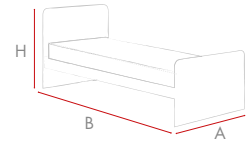

LUNA SCORREVOLE 1 / PICASSO 2

LUNA SCORREVOLE 1 / SCRITTOIO + COMPY 1

Esempi Configurazioni

Examples Configurations

LUNA 203 CM

LUNA SCORREVOLE 1 / COMPY 1

Sliding Luna 1
H. 181 cm
A. 90 - 98 cm
B. 203 cm

LUNA SCORREVOLE 1 / COMPY 2

Sliding Luna 1
H. 181 cm
A. 90 - 98 cm
B. 203 cm

LUNA SCORREVOLE 1 / SCRITTOIO

Sliding Luna 1
H. 181 cm
A. 90 - 98 cm
B. 203 cm

LUNA SCORREVOLE 2 / SCRITTOIO

Sliding Luna 2
H. 181 cm
A. 90 - 98 cm
B. 203 cm

Esempi Configurazioni

Examples Configurations

LUNA 213 CM

LUNA SCORREVOLE 1 / TURCA GIOTTO

Sliding Luna 1
H. 181 cm
A. 90 - 98 cm
B. 213 cm

LUNA SCORREVOLE 1 / PICASSO 2

Sliding Luna 1
H. 181 cm
A. 90 - 98 cm
B. 213 cm