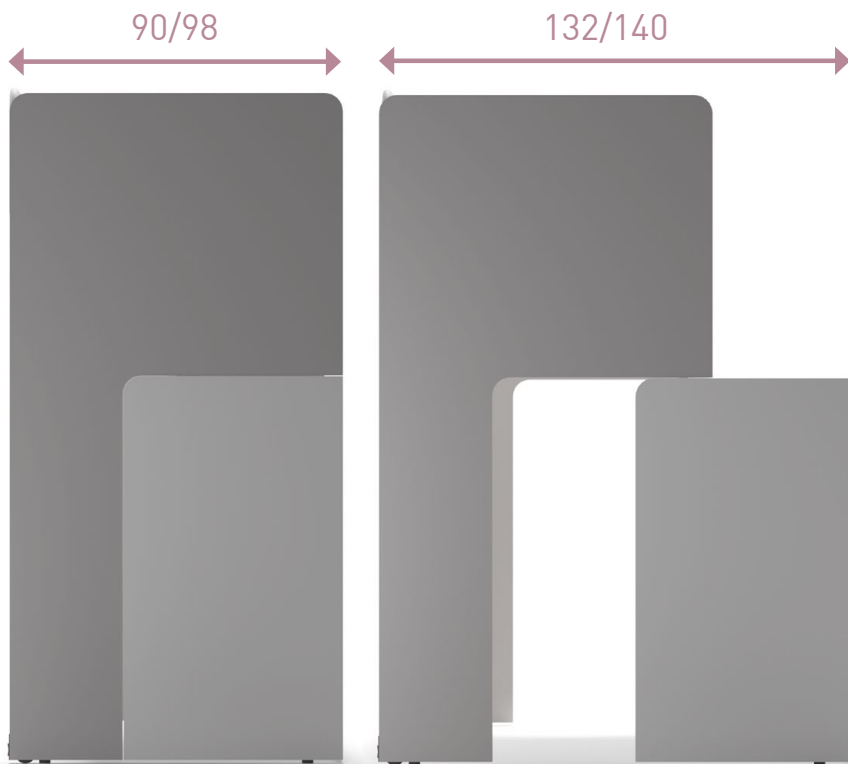

LUNA

LETTO A CASTELLO SCORREVOLE

Il letto a castello Luna è disponibile sia in versione fissa, sia scorrevole. È caratterizzato da un ingombro assolutamente contenuto: da chiuso, occupa 90 o 98 cm; da aperto, ha un ingombro da 132 o 140 cm. E in uno spazio così contenuto possono essere collocati tutti gli elementi di servizio.

Luna bunk bed is available both in fixed and sliding version. It is characterised by reduced sizes: if closed, its width is 90 or 98 cm; if opened, its width is 132 or 140 cm. In a so small space you can place any additional elements.