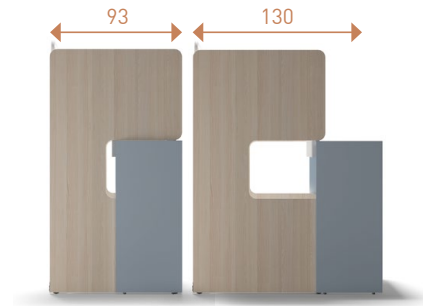

ROY

LETTO A CASTELLO SCORREVOLE

Il letto a castello scorrevole Roy rappresenta una soluzione funzionale, ma molto interessante dal punto di vista del design: con l'ingombro di un normale letto (da chiuso occupa 93 cm; da aperto, ha un ingombro di 130 cm), riesce a coniugare fino a 3 letti, libreria, cassetti e contenitori di diverse misure per riporre ogni cosa con ordine.

Roy sliding bunk bed represents a functional solution with an appealing design: you can combine up to 3 pull-out beds, bookcase, drawers and storage boxes of various sizes to keep your things in order, in the space occupied by a standard bed (W. 93 cm closed bed; W. 130 cm opened bed).

ROY

ROY SCORREVOLE 1 da 208,5 cm
Sliding roy 1

ROY SCORREVOLE 2 da 208,5 cm con scrittoio
Sliding Roy 2 w. 208,5 cm with desk

ROY SCORREVOLE 3 /
CON 2 CASSETTI ATTREZZATI
Roy sliding 3 / with 2 equipped drawers

H. 167 cm
A. 93 - 130 cm
B. 208,5 cm

ROY SCORREVOLE 1 / CON 2 CASSETTI

H. 167 cm
A. 93 - 130 cm
B. 208,5 cm

ROY SCORREVOLE 1 / CON SECONDA RETE

H. 167 cm
A. 93 - 130 cm
B. 208,5 cm

Accessori

Accessories

ELEMENTI ESTRAIBILI / Pull-out elements