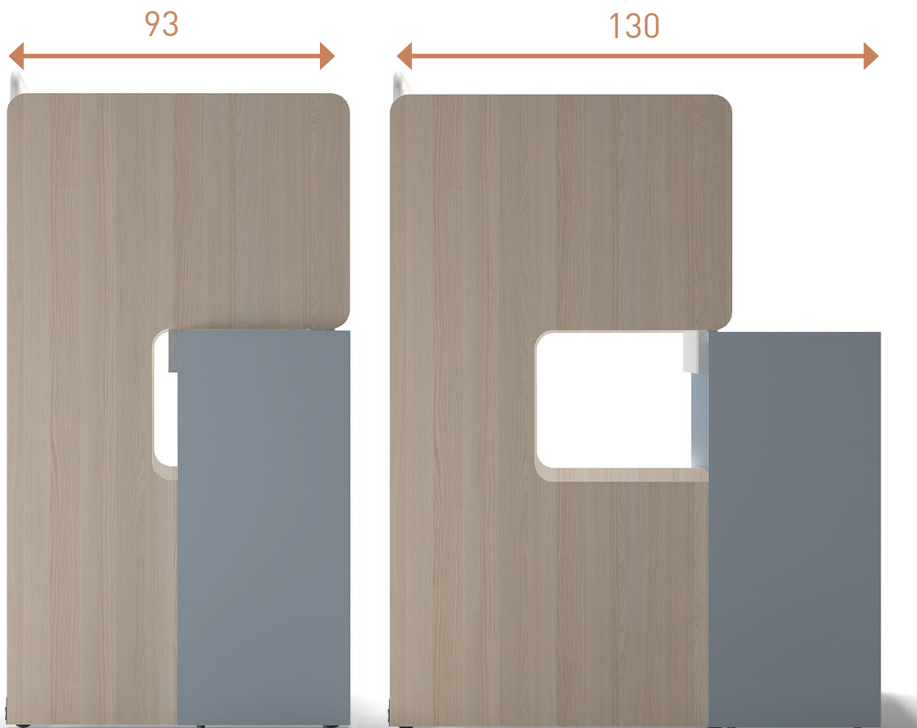

ROY

LETTO A CASTELLO SCORREVOLE

Il letto a castello scorrevole Roy rappresenta una soluzione funzionale, ma molto interessante dal punto di vista del design: con l'ingombro di un normale letto (da chiuso occupa 93 cm; da aperto, ha un ingombro di 130 cm), riesce a coniugare fino a 3 letti, libreria, cassetti e contenitori di diverse misure per riporre ogni cosa con ordine.

Roy sliding bunk bed represents a functional solution with an appealing design: you can combine up to 3 pull-out beds, bookcase, drawers and storage boxes of various sizes to keep your things in order, in the space occupied by a standard bed (W. 93 cm closed bed; W. 130 cm opened bed).

ROY

ROY SCORREVOLE 1 da 208,5 cm
Sliding roy 1

ROY SCORREVOLE 2 da 208,5 cm con scrittoio
Sliding Roy 2 w. 208,5 cm with desk

ROY SCORREVOLE 3 /
CON 2 CASSETTI ATTREZZATI
Roy sliding 3 / with 2 equipped drawers

H. 167 cm
A. 93 - 130 cm
B. 208,5 cm

ROY SCORREVOLE 1 / CON 2 CASSETTI

H. 167 cm
A. 93 - 130 cm
B. 208,5 cm

ROY SCORREVOLE 1 / CON SECONDA RETE

H. 167 cm
A. 93 - 130 cm
B. 208,5 cm

Accessori

Accessories

ELEMENTI ESTRAIBILI / Pull-out elements