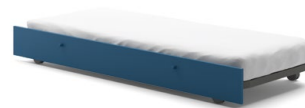

ROY

LETTO A CASTELLO SCORREVOLE

Il letto a castello scorrevole Roy rappresenta una soluzione funzionale, ma molto interessante dal punto di vista del design: con l'ingombro di un normale letto (da chiuso occupa 93 cm; da aperto, ha un ingombro di 130 cm), riesce a coniugare fino a 3 letti, libreria, cassetti e contenitori di diverse misure per riporre ogni cosa con ordine.

Roy sliding bunk bed represents a functional solution with an appealing design: you can combine up to 3 pull-out beds, bookcase, drawers and storage boxes of various sizes to keep your things in order, in the space occupied by a standard bed (W. 93 cm closed bed; W. 130 cm opened bed).

ROY

ROY SCORREVOLE 1 da 208,5 cm
Sliding roy 1

ROY SCORREVOLE 2 da 208,5 cm con scrittoio
Sliding Roy 2 w. 208,5 cm with desk

ROY SCORREVOLE 3 /
CON 2 CASSETTI ATTREZZATI
Roy sliding 3 / with 2 equipped drawers

01 - ELEMENTI ESTRAIBILI / Pull-out elements

con 2 cassetti
with 2 drawers

con seconda rete
with second bed base

CONFIGURAZIONI / Configurations

ROY SCORREVOLE 1 / CON 2 CASSETTI
Sliding roy 1 with 2 drawers