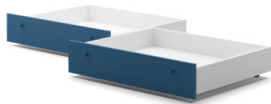

ROY

LETTO A CASTELLO SCORREVOLE

Il letto a castello scorrevole Roy rappresenta una soluzione funzionale, ma molto interessante dal punto di vista del design: con l'ingombro di un normale letto (da chiuso occupa 93 cm; da aperto, ha un ingombro di 130 cm), riesce a coniugare fino a 3 letti, libreria, cassetti e contenitori di diverse misure per riporre ogni cosa con ordine.

Roy sliding bunk bed represents a functional solution with an appealing design: you can combine up to 3 pull-out beds, bookcase, drawers and storage boxes of various sizes to keep your things in order, in the space occupied by a standard bed (W. 93 cm closed bed; W. 130 cm opened bed).

ROY

ROY SCORREVOLE 1 da 208,5 cm
Sliding roy 1

ROY SCORREVOLE 2 da 208,5 cm con scrittoio
Sliding Roy 2 w. 208,5 cm with desk

ROY SCORREVOLE 3 /
CON 2 CASSETTI ATTREZZATI
Roy sliding 3 / with 2 equipped drawers

01 - ELEMENTI ESTRAIBILI / Pull-out elements

con 2 cassetti
with 2 drawers

con seconda rete
with second bed base

CONFIGURAZIONI / Configurations

ROY SCORREVOLE 1 / CON 2 CASSETTI
Sliding roy 1 with 2 drawers