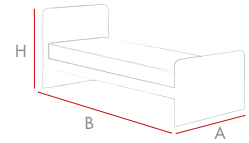

ROY

ROY SCORREVOLE 1 da 208,5 cm
Sliding roy 1

ROY SCORREVOLE 2 da 208,5 cm con scrittoio
Sliding Roy 2 w. 208,5 cm with desk

ROY SCORREVOLE 3 /
CON 2 CASSETTI ATTREZZATI
Roy sliding 3 / with 2 equipped drawers

01 - ELEMENTI ESTRAIBILI / Pull-out elements

con 2 cassetti
with 2 drawers

con seconda rete
with second bed base

CONFIGURAZIONI / Configurations

ROY SCORREVOLE 1 / CON 2 CASSETTI
Sliding roy 1 with 2 drawers

ROY SCORREVOLE 1 / CON SECONDA RETE
Sliding roy 1 with second bed base

Configurazioni

Examples Configurations

ROY

ROY SCORREVOLE 1 Sliding roy 1

H. 167 cm
A. 93 - 130 cm
B. 208,5 cm

ROY SCORREVOLE 2 Sliding roy 2

H. 167 cm
A. 93 - 130 cm
B. 208,5 cm

ROY SCORREVOLE 1 / CON 2 CASSETTI

H. 167 cm
A. 93 - 130 cm
B. 208,5 cm

ROY SCORREVOLE 1 / CON SECONDA RETE

H. 167 cm
A. 93 - 130 cm
B. 208,5 cm

Accessori

Accessories

ELEMENTI ESTRAIBILI / Pull-out elements