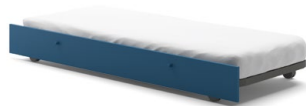

ROY SCORREVOLE 1 / CON SECONDA RETE
Sliding roy 1 with second bed base

Configurazioni

Examples Configurations

ROY

ROY SCORREVOLE 1 Sliding roy 1

H. 167 cm
A. 93 - 130 cm
B. 208,5 cm

ROY SCORREVOLE 2 Sliding roy 2

H. 167 cm
A. 93 - 130 cm
B. 208,5 cm

ROY SCORREVOLE 1 / CON 2 CASSETTI

H. 167 cm
A. 93 - 130 cm
B. 208,5 cm

ROY SCORREVOLE 1 / CON SECONDA RETE

H. 167 cm
A. 93 - 130 cm
B. 208,5 cm

Accessori

Accessories

ELEMENTI ESTRAIBILI / Pull-out elements

con 2 cassetti
with 2 drawers

con seconda rete
with second bed base

SCALETTE A GIORNO / open ladders

2 GRADINI / 2 steps

3 GRADINI / 3 steps

CASSETTO GRADINO / step drawer

CORRIMANO PER SCALETTE / handrail for ladders