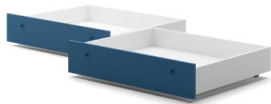

ROY SCORREVOLE 1 / CON SECONDA RETE
Sliding roy 1 with second bed base

Configurazioni

Examples Configurations

ROY

ROY SCORREVOLE 1 Sliding roy 1

H. 167 cm
A. 93 - 130 cm
B. 208,5 cm

ROY SCORREVOLE 2 Sliding roy 2

H. 167 cm
A. 93 - 130 cm
B. 208,5 cm

ROY SCORREVOLE 1 / CON 2 CASSETTI

H. 167 cm
A. 93 - 130 cm
B. 208,5 cm

ROY SCORREVOLE 1 / CON SECONDA RETE

H. 167 cm
A. 93 - 130 cm
B. 208,5 cm

Accessori

Accessories

ELEMENTI ESTRAIBILI / Pull-out elements

con 2 cassetti
with 2 drawers

con seconda rete
with second bed base

SCALETTE A GIORNO / open ladders

2 GRADINI / 2 steps

3 GRADINI / 3 steps

CASSETTO GRADINO / step drawer

CORRIMANO PER SCALETTE / handrail for ladders