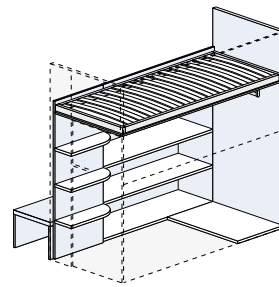

TANA DEL LUPO

Tana del lupo è un sistema disponibile in diverse configurazioni, perché è un soppalco multifunzione che coniuga perfettamente creatività, funzionalità e tecnica costruttiva. Il sistema consente di personalizzare la zona notte di bambini e ragazzi, componendola e attrezzandola a seconda delle necessità, con un letto a castello (disponibile anche a due posti), comodi, protezioni, tende e scrivania. La peculiarità di questo prodotto sta nel capiente armadio-ripostiglio posto sotto il soppalco (l'armadiatura a tana) che aumenta notevolmente la disponibilità di spazio rispetto ad una cameretta tradizionale. Le tendine, disponibili in colore bianco, creano un ambiente di gioco perfetto per il bambino e contribuiscono all'ordine in cameretta.

Tana del lupo system is available in a number of configurations because it is a multi-function mezzanine platform, a perfect combination of creativity, functionality and manufacturing skills. The system can be used to customise a kid's or junior's sleeping area by equipping it to needs with a bunk bed (also available double), bedside tables, protective rails, curtains and desk. This product features a spacious storage cupboard located under the platform (a den cupboard) that provides considerably more space than a traditional bedroom. The white curtains create a perfect playing area and help to keep the bedroom tidy.

TANA DEL LUPO

TANA DEL LUPO 01

Attrezzatura interna di serie

- 2 ripiani sotto pedana
- 3 ripiani sagomati
- 1 tubo appendiabiti

ACCESSORI / ACCESSORIES

Ripiano aggiuntivo

TANA DEL LUPO

TANA DEL LUPO 02

Attrezzatura interna di serie

- 2 ripiani per ogni vano sotto pedana
- 2 tubi appendiabiti

ACCESSORI / ACCESSORIES

Maggiorazione per ripiano aggiuntivo angolare. Utilizzabile su lato DX o SX.

Maggiorazione per variante con pannello frontale sagomato e protezione L. 136. N.B.: non possono essere richiesti entrambi i pannelli sagomati.