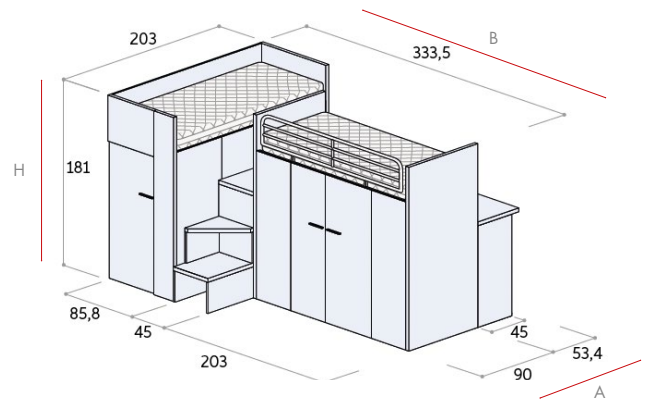

TANA DEL LUPO

COMPOSIZIONE 01

- H. 181 cm
- A. 220,9 cm
- B. 203 cm

Esempi Configurazioni

Examples Configurations

TANA DEL LUPO

COMPOSIZIONE 02

H. 181 cm

A. 135 cm

B. 451 cm

Esempi Configurazioni

Examples Configurations

TANA DEL LUPO

COMPOSIZIONE 03

- H. 181 cm
- A. 90 + 53,4 cm
- B. 333,5 cm

Esempi Configurazioni

Examples Configurations

TANA DEL LUPO

COMPOSIZIONE 04

H. 181 cm

A. 135 cm

B. 451 cm