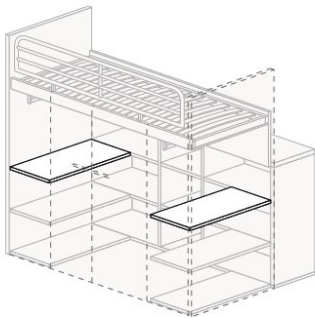

Tana del lupo system is available in a number of configurations because it is a multi-function mezzanine platform, a perfect combination of creativity, functionality and manufacturing skills. The system can be used to customise a kid's or junior's sleeping area by equipping it to needs with a bunk bed (also available double), bedside tables, protective rails, curtains and desk. This product features a spacious storage cupboard located under the platform (a den cupboard) that provides considerably more space than a traditional bedroom. The white curtains create a perfect playing area and help to keep the bedroom tidy.

TANA DEL LUPO

TANA DEL LUPO 01

Attrezzatura interna di serie

- 2 ripiani sotto pedana
- 3 ripiani sagomati
- 1 tubo appendiabiti

ACCESSORI / ACCESSORIES

Ripiano aggiuntivo

TANA DEL LUPO

TANA DEL LUPO 02

Attrezzatura interna di serie

- 2 ripiani per ogni vano sotto pedana
- 2 tubi appendiabiti

ACCESSORI / ACCESSORIES

Maggiorazione per ripiano aggiuntivo angolare. Utilizzabile su lato DX o SX.

Maggiorazione per variante con pannello frontale sagomato e protezione L. 136. N.B.: non possono essere richiesti entrambi i pannelli sagomati.

Maggiorazione per cassetto su vano centrale.

TANA DEL LUPO

TANA DEL LUPO 03

Attrezzatura interna di serie

- 1 ripiano interno all'elemento con ante
- 2 ripiani sotto pedana
- 1 tubo appendiabiti

ACCESSORI / ACCESSORIES