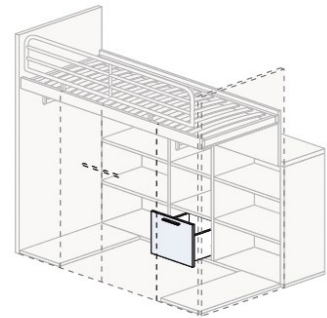

Tana del lupo system is available in a number of configurations because it is a multi-function mezzanine platform, a perfect combination of creativity, functionality and manufacturing skills. The system can be used to customise a kid's or junior's sleeping area by equipping it to needs with a bunk bed (also available double), bedside tables, protective rails, curtains and desk. This product features a spacious storage cupboard located under the platform (a den cupboard) that provides considerably more space than a traditional bedroom. The white curtains create a perfect playing area and help to keep the bedroom tidy.

TANA DEL LUPO

TANA DEL LUPO 01

Attrezzatura interna di serie

- 2 ripiani sotto pedana
- 3 ripiani sagomati
- 1 tubo appendiabiti

ACCESSORI / ACCESSORIES

Ripiano aggiuntivo

TANA DEL LUPO

TANA DEL LUPO 02

Attrezzatura interna di serie

- 2 ripiani per ogni vano sotto pedana
- 2 tubi appendiabiti

ACCESSORI / ACCESSORIES

Maggiorazione per ripiano aggiuntivo angolare. Utilizzabile su lato DX o SX.

Maggiorazione per variante con pannello frontale sagomato e protezione L. 136. N.B.: non possono essere richiesti entrambi i pannelli sagomati.

Maggiorazione per cassetto su vano centrale.

TANA DEL LUPO

TANA DEL LUPO 03

Attrezzatura interna di serie

- 1 ripiano interno all'elemento con ante
- 2 ripiani sotto pedana
- 1 tubo appendiabiti

ACCESSORI / ACCESSORIES