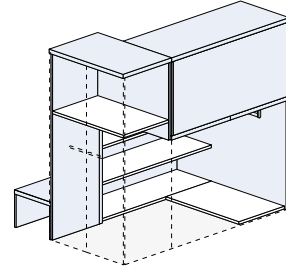

Attrezzatura interna di serie

- 2 ripiani per ogni vano sotto pedana
- 2 tubi appendiabiti

ACCESSORI / ACCESSORIES

Maggiorazione per ripiano aggiuntivo angolare. Utilizzabile su lato DX o SX.

Maggiorazione per variante con pannello frontale sagomato e protezione L. 136. N.B.: non possono essere richiesti entrambi i pannelli sagomati.

Maggiorazione per cassetto su vano centrale.

TANA DEL LUPO

TANA DEL LUPO 03

Attrezzatura interna di serie

- 1 ripiano interno all'elemento con ante
- 2 ripiani sotto pedana
- 1 tubo appendiabiti

ACCESSORI / ACCESSORIES

Maggiorazione per ripiano aggiuntivo angolare.

Pannello protezione per pedana

Pannello protezione sagomato con accesso a pedana letto.

Pannello protezione inclinato per scala

Esempi Configurazioni

Examples Configurations

TANA DEL LUPO

COMPOSIZIONE 01

- H. 181 cm
- A. 220,9 cm
- B. 203 cm

Esempi Configurazioni

Examples Configurations

TANA DEL LUPO

COMPOSIZIONE 02

H. 181 cm