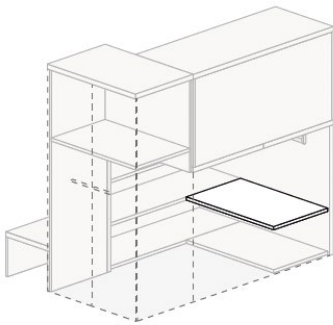

Attrezzatura interna di serie

- 2 ripiani per ogni vano sotto pedana
- 2 tubi appendiabiti

ACCESSORI / ACCESSORIES

Maggiorazione per ripiano aggiuntivo angolare. Utilizzabile su lato DX o SX.

Maggiorazione per variante con pannello frontale sagomato e protezione L. 136. N.B.: non possono essere richiesti entrambi i pannelli sagomati.

Maggiorazione per cassetto su vano centrale.

TANA DEL LUPO

TANA DEL LUPO 03

Attrezzatura interna di serie

- 1 ripiano interno all'elemento con ante
- 2 ripiani sotto pedana
- 1 tubo appendiabiti

ACCESSORI / ACCESSORIES

Maggiorazione per ripiano aggiuntivo angolare.

Pannello protezione per pedana

Pannello protezione sagomato con accesso a pedana letto.

Pannello protezione inclinato per scala

Esempi Configurazioni

Examples Configurations

TANA DEL LUPO

COMPOSIZIONE 01

- H. 181 cm
- A. 220,9 cm
- B. 203 cm

Esempi Configurazioni

Examples Configurations

TANA DEL LUPO

COMPOSIZIONE 02

H. 181 cm