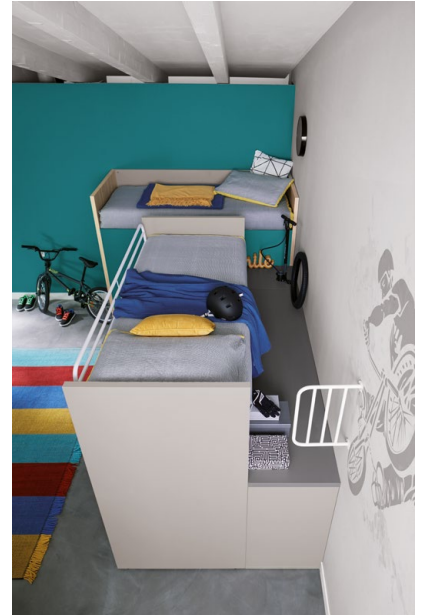

TANA DEL LUPO

Tana del lupo è un sistema disponibile in diverse configurazioni, perché è un soppalco multifunzione che coniuga perfettamente creatività, funzionalità e tecnica costruttiva. Il sistema consente di personalizzare la zona notte di bambini e ragazzi, componendola e attrezzandola a seconda delle necessità, con un letto a castello (disponibile anche a due posti), comodi, protezioni, tende e scrivania. La peculiarità di questo prodotto sta nel capiente armadio-ripostiglio posto sotto il soppalco (l'armadiatura a tana) che aumenta notevolmente la disponibilità di spazio rispetto ad una cameretta tradizionale. Le tendine, disponibili in colore bianco, creano un ambiente di gioco perfetto per il bambino e contribuiscono all'ordine in cameretta.

Tana del lupo system is available in a number of configurations because it is a multi-function mezzanine platform, a perfect combination of creativity, functionality and manufacturing skills. The system can be used to customise a kid's or junior's sleeping area by equipping it to needs with a bunk bed (also available double), bedside tables, protective rails, curtains and desk. This product features a spacious storage cupboard located under the platform (a den cupboard) that provides considerably more space than a traditional bedroom. The white curtains create a perfect playing area and help to keep the bedroom tidy.

A. 135 cm

B. 451 cm

Esempi Configurazioni

Examples Configurations

TANA DEL LUPO

COMPOSIZIONE 03

- H. 181 cm
- A. 90 + 53,4 cm
- B. 333,5 cm

Esempi Configurazioni

Examples Configurations

TANA DEL LUPO

COMPOSIZIONE 04

H. 181 cm

A. 135 cm

B. 451 cm