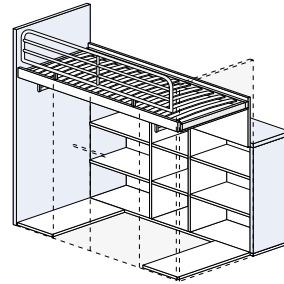

Tana del lupo system is available in a number of configurations because it is a multi-function mezzanine platform, a perfect combination of creativity, functionality and manufacturing skills. The system can be used to customise a kid's or junior's sleeping area by equipping it to needs with a bunk bed (also available double), bedside tables, protective rails, curtains and desk. This product features a spacious storage cupboard located under the platform (a den cupboard) that provides considerably more space than a traditional bedroom. The white curtains create a perfect playing area and help to keep the bedroom tidy.

TANA DEL LUPO

TANA DEL LUPO 01

Attrezzatura interna di serie

- 2 ripiani sotto pedana
- 3 ripiani sagomati
- 1 tubo appendiabiti

ACCESSORI / ACCESSORIES

Ripiano aggiuntivo

TANA DEL LUPO

TANA DEL LUPO 02

Attrezzatura interna di serie

- 2 ripiani per ogni vano sotto pedana
- 2 tubi appendiabiti

ACCESSORI / ACCESSORIES

Maggiorazione per ripiano aggiuntivo angolare. Utilizzabile su lato DX o SX.

Maggiorazione per variante con pannello frontale sagomato e protezione L. 136. N.B.: non possono essere richiesti entrambi i pannelli sagomati.

Maggiorazione per cassetto su vano centrale.

TANA DEL LUPO

TANA DEL LUPO 03

Attrezzatura interna di serie

- 1 ripiano interno all'elemento con ante
- 2 ripiani sotto pedana
- 1 tubo appendiabiti

ACCESSORI / ACCESSORIES