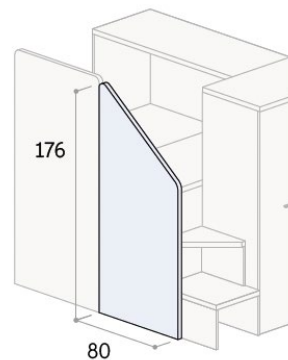

Maggiorazione per ripiano aggiuntivo angolare.

Pannello protezione per pedana

Pannello protezione sagomato con accesso a pedana letto.

Pannello protezione inclinato per scala

Esempi Configurazioni

Examples Configurations

TANA DEL LUPO

COMPOSIZIONE 01

- H. 181 cm
- A. 220,9 cm
- B. 203 cm

Esempi Configurazioni

Examples Configurations

TANA DEL LUPO

COMPOSIZIONE 02

H. 181 cm

A. 135 cm

B. 451 cm

Esempi Configurazioni

Examples Configurations

TANA DEL LUPO

COMPOSIZIONE 03

- H. 181 cm
- A. 90 + 53,4 cm
- B. 333,5 cm

Esempi Configurazioni

Examples Configurations

TANA DEL LUPO

COMPOSIZIONE 04

H. 181 cm

A. 135 cm

B. 451 cm