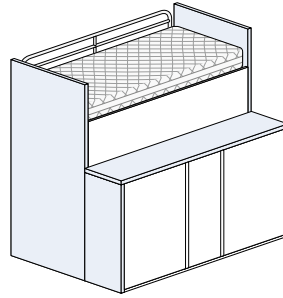

TANA DEL LUPO

Tana del lupo è un sistema disponibile in diverse configurazioni, perché è un soppalco multifunzione che coniuga perfettamente creatività, funzionalità e tecnica costruttiva. Il sistema consente di personalizzare la zona notte di bambini e ragazzi, componendola e attrezzandola a seconda delle necessità, con un letto a castello (disponibile anche a due posti), comodi, protezioni, tende e scrivania. La peculiarità di questo prodotto sta nel capiente armadio-ripostiglio posto sotto il soppalco (l'armadiatura a tana) che aumenta notevolmente la disponibilità di spazio rispetto ad una cameretta tradizionale. Le tendine, disponibili in colore bianco, creano un ambiente di gioco perfetto per il bambino e contribuiscono all'ordine in cameretta.

Tana del lupo system is available in a number of configurations because it is a multi-function mezzanine platform, a perfect combination of creativity, functionality and manufacturing skills. The system can be used to customise a kid's or junior's sleeping area by equipping it to needs with a bunk bed (also available double), bedside tables, protective rails, curtains and desk. This product features a spacious storage cupboard located under the platform (a den cupboard) that provides considerably more space than a traditional bedroom. The white curtains create a perfect playing area and help to keep the bedroom tidy.

TANA DEL LUPO

TANA DEL LUPO 01

Attrezzatura interna di serie

- 2 ripiani sotto pedana
- 3 ripiani sagomati
- 1 tubo appendiabiti

ACCESSORI / ACCESSORIES

Ripiano aggiuntivo

TANA DEL LUPO

TANA DEL LUPO 02

Attrezzatura interna di serie

- 2 ripiani per ogni vano sotto pedana
- 2 tubi appendiabiti

ACCESSORI / ACCESSORIES

Maggiorazione per ripiano aggiuntivo angolare. Utilizzabile su lato DX o SX.

Maggiorazione per variante con pannello frontale sagomato e protezione L. 136. N.B.: non possono essere richiesti entrambi i pannelli sagomati.