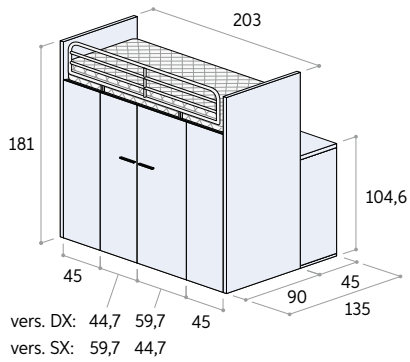

TANA DEL LUPO

TANA DEL LUPO 01

Attrezzatura interna di serie

- 2 ripiani sotto pedana
- 3 ripiani sagomati
- 1 tubo appendiabiti

ACCESSORI / ACCESSORIES

Ripiano aggiuntivo

TANA DEL LUPO

TANA DEL LUPO 02

Attrezzatura interna di serie

- 2 ripiani per ogni vano sotto pedana
- 2 tubi appendiabiti

ACCESSORI / ACCESSORIES

Maggiorazione per ripiano aggiuntivo angolare. Utilizzabile su lato DX o SX.

Maggiorazione per variante con pannello frontale sagomato e protezione L. 136. N.B.: non possono essere richiesti entrambi i pannelli sagomati.

TANA DEL LUPO

COMPOSIZIONE 01

- H. 181 cm
- A. 220,9 cm
- B. 203 cm

Esempi Configurazioni

Examples Configurations

TANA DEL LUPO

COMPOSIZIONE 02

H. 181 cm

Examples Configurations

TANA DEL LUPO

COMPOSIZIONE 04

H. 181 cm

A. 135 cm

B. 451 cm