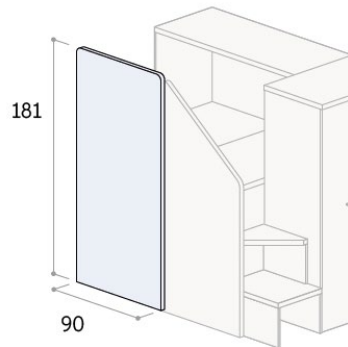

Pannello protezione per pedana