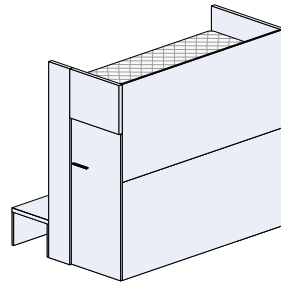

TANA DEL LUPO

Tana del lupo è un sistema disponibile in diverse configurazioni, perché è un soppalco multifunzione che coniuga perfettamente creatività, funzionalità e tecnica costruttiva. Il sistema consente di personalizzare la zona notte di bambini e ragazzi, componendola e attrezzandola a seconda delle necessità, con un letto a castello (disponibile anche a due posti), comodi, protezioni, tende e scrivania. La peculiarità di questo prodotto sta nel capiente armadio-ripostiglio posto sotto il soppalco (l'armadiatura a tana) che aumenta notevolmente la disponibilità di spazio rispetto ad una cameretta tradizionale. Le tendine, disponibili in colore bianco, creano un ambiente di gioco perfetto per il bambino e contribuiscono all'ordine in cameretta.

Tana del lupo system is available in a number of configurations because it is a multi-function mezzanine platform, a perfect combination of creativity, functionality and manufacturing skills. The system can be used to customise a kid's or junior's sleeping area by equipping it to needs with a bunk bed (also available double), bedside tables, protective rails, curtains and desk. This product features a spacious storage cupboard located under the platform (a den cupboard) that provides considerably more space than a traditional bedroom. The white curtains create a perfect playing area and help to keep the bedroom tidy.

TANA DEL LUPO

TANA DEL LUPO 01

Attrezzatura interna di serie

- 2 ripiani sotto pedana
- 3 ripiani sagomati
- 1 tubo appendiabiti

ACCESSORI / ACCESSORIES

Ripiano aggiuntivo

TANA DEL LUPO

TANA DEL LUPO 02

Maggiorazione per cassetto su vano centrale.

TANA DEL LUPO

TANA DEL LUPO 03

Attrezzatura interna di serie

- 1 ripiano interno all'elemento con ante
- 2 ripiani sotto pedana
- 1 tubo appendiabiti

ACCESSORI / ACCESSORIES