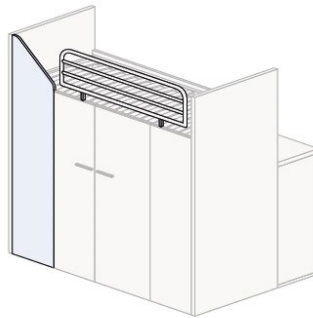

TANA DEL LUPO

TANA DEL LUPO 01

Attrezzatura interna di serie

- 2 ripiani sotto pedana
- 3 ripiani sagomati
- 1 tubo appendiabiti

ACCESSORI / ACCESSORIES

Ripiano aggiuntivo

TANA DEL LUPO

TANA DEL LUPO 02

Attrezzatura interna di serie

- 2 ripiani per ogni vano sotto pedana
- 2 tubi appendiabiti

ACCESSORI / ACCESSORIES

Maggiorazione per ripiano aggiuntivo angolare. Utilizzabile su lato DX o SX.

Maggiorazione per variante con pannello frontale sagomato e protezione L. 136. N.B.: non possono essere richiesti entrambi i pannelli sagomati.

Maggiorazione per cassetto su vano centrale.

TANA DEL LUPO

TANA DEL LUPO 03

Attrezzatura interna di serie

- 1 ripiano interno all'elemento con ante
- 2 ripiani sotto pedana
- 1 tubo appendiabiti

ACCESSORI / ACCESSORIES

TANA DEL LUPO

COMPOSIZIONE 01

- H. 181 cm
- A. 220,9 cm
- B. 203 cm

Esempi Configurazioni

Examples Configurations

TANA DEL LUPO

COMPOSIZIONE 02

H. 181 cm