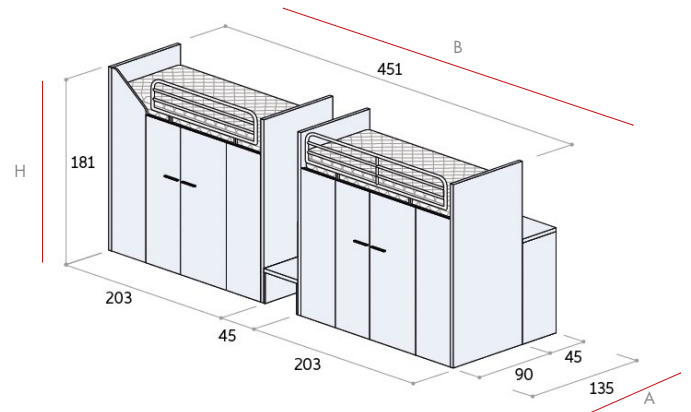

Maggiorazione per ripiano aggiuntivo angolare.

Pannello protezione per pedana

Pannello protezione sagomato con accesso a pedana letto.

Pannello protezione inclinato per scala

Esempi Configurazioni

Examples Configurations

TANA DEL LUPO

COMPOSIZIONE 01

- H. 181 cm
- A. 220,9 cm
- B. 203 cm

Esempi Configurazioni

Examples Configurations

TANA DEL LUPO

COMPOSIZIONE 02

H. 181 cm

A. 135 cm

B. 451 cm

Esempi Configurazioni

Examples Configurations

TANA DEL LUPO

COMPOSIZIONE 03

- H. 181 cm
- A. 90 + 53,4 cm
- B. 333,5 cm

Esempi Configurazioni

Examples Configurations

TANA DEL LUPO

COMPOSIZIONE 04

H. 181 cm

A. 135 cm

B. 451 cm