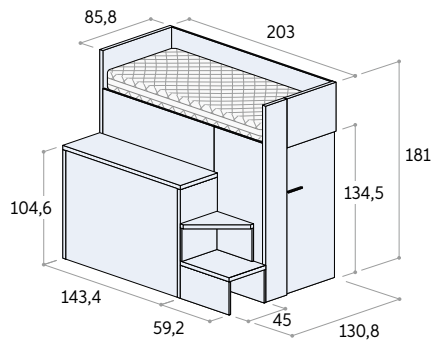

TANA DEL LUPO

TANA DEL LUPO 01