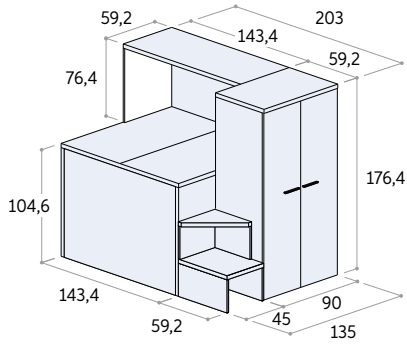

TANA DEL LUPO

TANA DEL LUPO 03