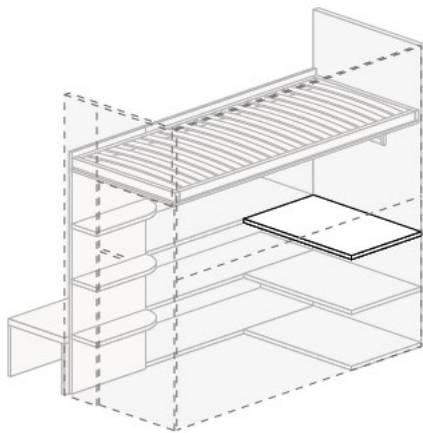

TANA DEL LUPO

Tana del lupo è un sistema disponibile in diverse configurazioni, perché è un soppalco multifunzione che coniuga perfettamente creatività, funzionalità e tecnica costruttiva. Il sistema consente di personalizzare la zona notte di bambini e ragazzi, componendola e attrezzandola a seconda delle necessità, con un letto a castello (disponibile anche a due posti), comodi, protezioni, tende e scrivania. La peculiarità di questo prodotto sta nel capiente armadio-ripostiglio posto sotto il soppalco (l'armadiatura a tana) che aumenta notevolmente la disponibilità di spazio rispetto ad una cameretta tradizionale. Le tendine, disponibili in colore bianco, creano un ambiente di gioco perfetto per il bambino e contribuiscono all'ordine in cameretta.

Tana del lupo system is available in a number of configurations because it is a multi-function mezzanine platform, a perfect combination of creativity, functionality and manufacturing skills. The system can be used to customise a kid's or junior's sleeping area by equipping it to needs with a bunk bed (also available double), bedside tables, protective rails, curtains and desk. This product features a spacious storage cupboard located under the platform (a den cupboard) that provides considerably more space than a traditional bedroom. The white curtains create a perfect playing area and help to keep the bedroom tidy.

TANA DEL LUPO

TANA DEL LUPO 01

Attrezzatura interna di serie

- 2 ripiani sotto pedana
- 3 ripiani sagomati
- 1 tubo appendiabiti

ACCESSORI / ACCESSORIES

Ripiano aggiuntivo

TANA DEL LUPO

TANA DEL LUPO 02

Attrezzatura interna di serie

- 2 ripiani per ogni vano sotto pedana
- 2 tubi appendiabiti

ACCESSORI / ACCESSORIES

Maggiorazione per ripiano aggiuntivo angolare. Utilizzabile su lato DX o SX.

Maggiorazione per variante con pannello frontale sagomato e protezione L. 136. N.B.: non possono essere richiesti entrambi i pannelli sagomati.