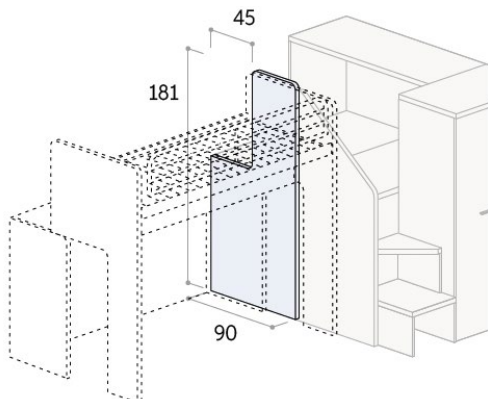

Maggiorazione per cassetto su vano centrale.

TANA DEL LUPO

TANA DEL LUPO 03

Attrezzatura interna di serie

- 1 ripiano interno all'elemento con ante
- 2 ripiani sotto pedana
- 1 tubo appendiabiti

ACCESSORI / ACCESSORIES

Maggiorazione per ripiano aggiuntivo angolare.

Pannello protezione per pedana

Pannello protezione sagomato con accesso a pedana letto.

Pannello protezione inclinato per scala

Esempi Configurazioni

Examples Configurations

TANA DEL LUPO

COMPOSIZIONE 01

- H. 181 cm
- A. 220,9 cm
- B. 203 cm

Esempi Configurazioni

Examples Configurations

TANA DEL LUPO

COMPOSIZIONE 02

H. 181 cm

Examples Configurations

TANA DEL LUPO

COMPOSIZIONE 04

H. 181 cm

A. 135 cm

B. 451 cm