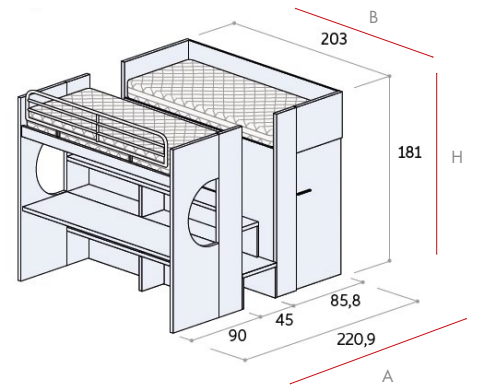

Maggiorazione per ripiano aggiuntivo angolare.

Pannello protezione per pedana

Pannello protezione sagomato con accesso a pedana letto.

Pannello protezione inclinato per scala

Esempi Configurazioni

Examples Configurations

TANA DEL LUPO

COMPOSIZIONE 01

- H. 181 cm
- A. 220,9 cm
- B. 203 cm

Esempi Configurazioni

Examples Configurations

TANA DEL LUPO

COMPOSIZIONE 02

H. 181 cm

A. 135 cm

B. 451 cm

Esempi Configurazioni

Examples Configurations

TANA DEL LUPO

COMPOSIZIONE 03

- H. 181 cm
- A. 90 + 53,4 cm
- B. 333,5 cm

Esempi Configurazioni

Examples Configurations

TANA DEL LUPO

COMPOSIZIONE 04

H. 181 cm

A. 135 cm

B. 451 cm