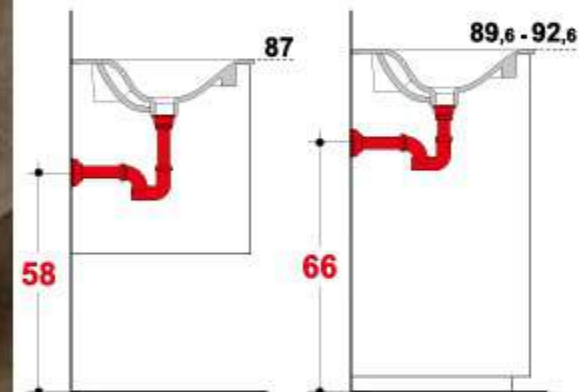

T 46,5 cm KERAMIK Weiss Glänzend / Plus+ton Weiss Matt und Matte Farben

PREDISPOSIZIONI IDRAULICHE

HYDRAULIC FITTINGS

PREDISPOSITIONS HYDRAULIQUES

VORBEREITUNG HYDRAULISCHE ANSCHLÜSSE

ALTEZZE CONSIGLIATE / RECOMMENDED HEIGHTS

HAUTEURS CONSEILLÉES / EMPFOHLENE HÖHEN

BASI SOPSESE

WALL-MOUNTED BASE UNITS
ÉLÉMENTS BAS SUSPENDUS /
HÄNGENDE UNTERSCHRÄNKE

BASI A TERRA

FLOOR-MOUNTED BASE UNITS
ÉLÉMENTS BAS AU SOL /
AM BODEN STEHENDE UNTERSCHRÄNKE