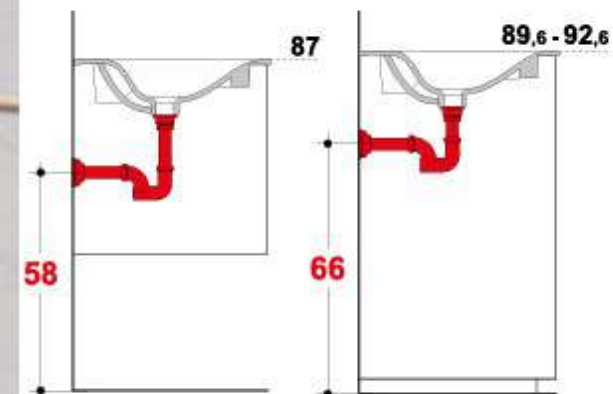

T 51,5 cm KERAMIK Weiss Glänzend / Plus+ton Weiss Matt und Matte Farben

PREDISPOSIZIONI IDRAULICHE

HYDRAULIC FITTINGS

PREDISPOSITIONS HYDRAULIQUES

VORBEREITUNG HYDRAULISCHE ANSCHLÜSSE

ALTEZZE CONSIGLIATE / RECOMMENDED HEIGHTS

HAUTEURS CONSEILLÉES / EMPFOHLENE HÖHEN

BASI SOPPESE

WALL-MOUNTED BASE UNITS
ÉLÉMENTS BAS SUSPENDUS /
HÄNGENDE UNTERSCHRÄNKE

BASI A TERRA

FLOOR-MOUNTED BASE UNITS
ÉLÉMENTS BAS AU SOL /
AM BODEN STEHENDE UNTERSCHRÄNKE