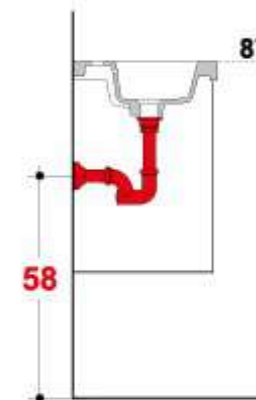

SQUARE EVO P. 37,5 cm CERAMICA Bianco Lucido

D 37.5 cm CERAMIC White Glossy

P 37,5 cm CÉRAMIQUE Blanc Brillant

T 37,5 cm KERAMIK Weiss Glänzend

PREDISPOSIZIONI IDRAULICHE

HYDRAULIC FITTINGS

PREDISPOSITIONS HYDRAULIQUES

VORBEREITUNG HYDRAULISCHE ANSCHLÜSSE

ALTEZZE CONSIGLIATE / RECOMMENDED HEIGHTS

HAUTEURS CONSEILLÉES / EMPFOHLENE HÖHEN

BASI SOPPESE

WALL-MOUNTED BASE UNITS

ÉLÉMENTS BAS SUSPENDUS /

HÄNGENDE UNTERSCHRÄNKE

PILETTA OPTIONAL