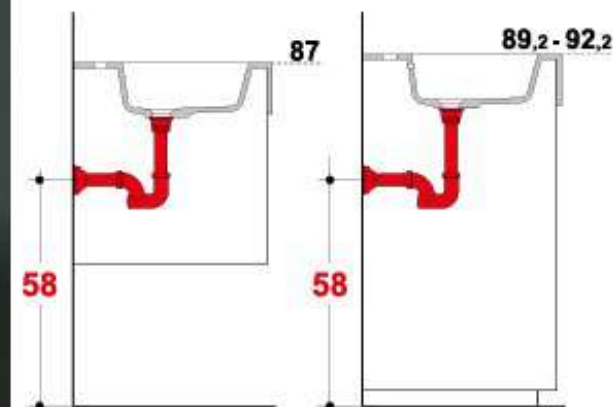

BASI SOPSESE

WALL-MOUNTED BASE UNITS
ÉLÉMENTS BAS SUSPENDUS /
HÄNGENDE UNTERSCHRÄNKE

BASI A TERRA

FLOOR-MOUNTED BASE UNITS
ÉLÉMENTS BAS AU SOL /
AM BODEN STEHENDE UNTERSCHRÄNKE

PILETTA OPTIONAL

Troppo pieno ovale in finitura Bianco, Cromato per Tekcolor matt