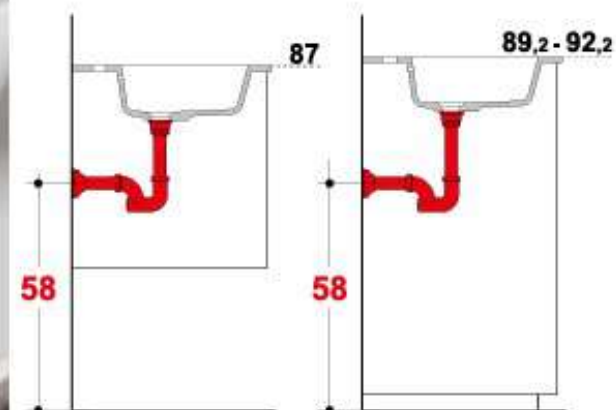

T 50,5 cm TEKORLUX Weiss Glänzend - Matt / TEKCOLOR MATT Matte Farben

PREDISPOSIZIONI IDRAULICHE

HYDRAULIC FITTINGS

PREDISPOSITIONS HYDRAULIQUES

VORBEREITUNG HYDRAULISCHE ANSCHLÜSSE

ALTEZZE CONSIGLIATE / RECOMMENDED HEIGHTS
HAUTEURS CONSEILLÉES / EMPFOHLENE HÖHEN