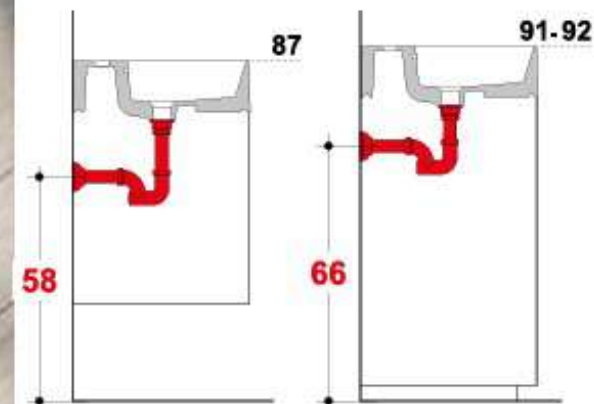

TUBE P. 46 cm CERAMICA Bianco Lucido / Bianco Opaco

D 46 cm CERAMIC White Glossy / White Matt

P 46 cm CÉRAMIQUE Blanc Brillant / Blanc Mat

T 46 cm KERAMIK Weiss Glänzend / Weiss Matt

PREDISPOSIZIONI IDRAULICHE

HYDRAULIC FITTINGS

PREDISPOSITIONS HYDRAULIQUES

VORBEREITUNG HYDRAULISCHE ANSCHLÜSSE

ALTEZZE CONSIGLIATE / RECOMMENDED HEIGHTS
HAUTEURS CONSEILLÉES / EMPFOHLENE HÖHEN

BASI SOSPESE

WALL-MOUNTED BASE UNITS
ÉLÉMENTS BAS SUSPENDUS /
HÄNGENDE UNTERSCHRÄNKE