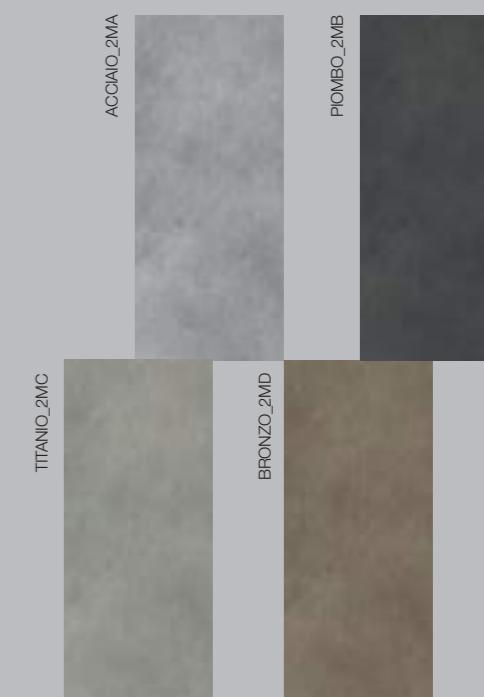

METAL

◆ Colori non disponibili per consolle SYNTESI e SYNTESI BOX in TEKCOLOR MATT
Colours not available for SYNTESI Console and SYNTESI BOX in TEKCOLOR MATT
Couleurs non disponibles pour Plan vasque SYNTESI et SYNTESI BOX en TEKCOLOR MATT
Nicht verfügbare Farben für Waschtische SYNTESI und SYNTESI BOX in TEKCOLOR MATT